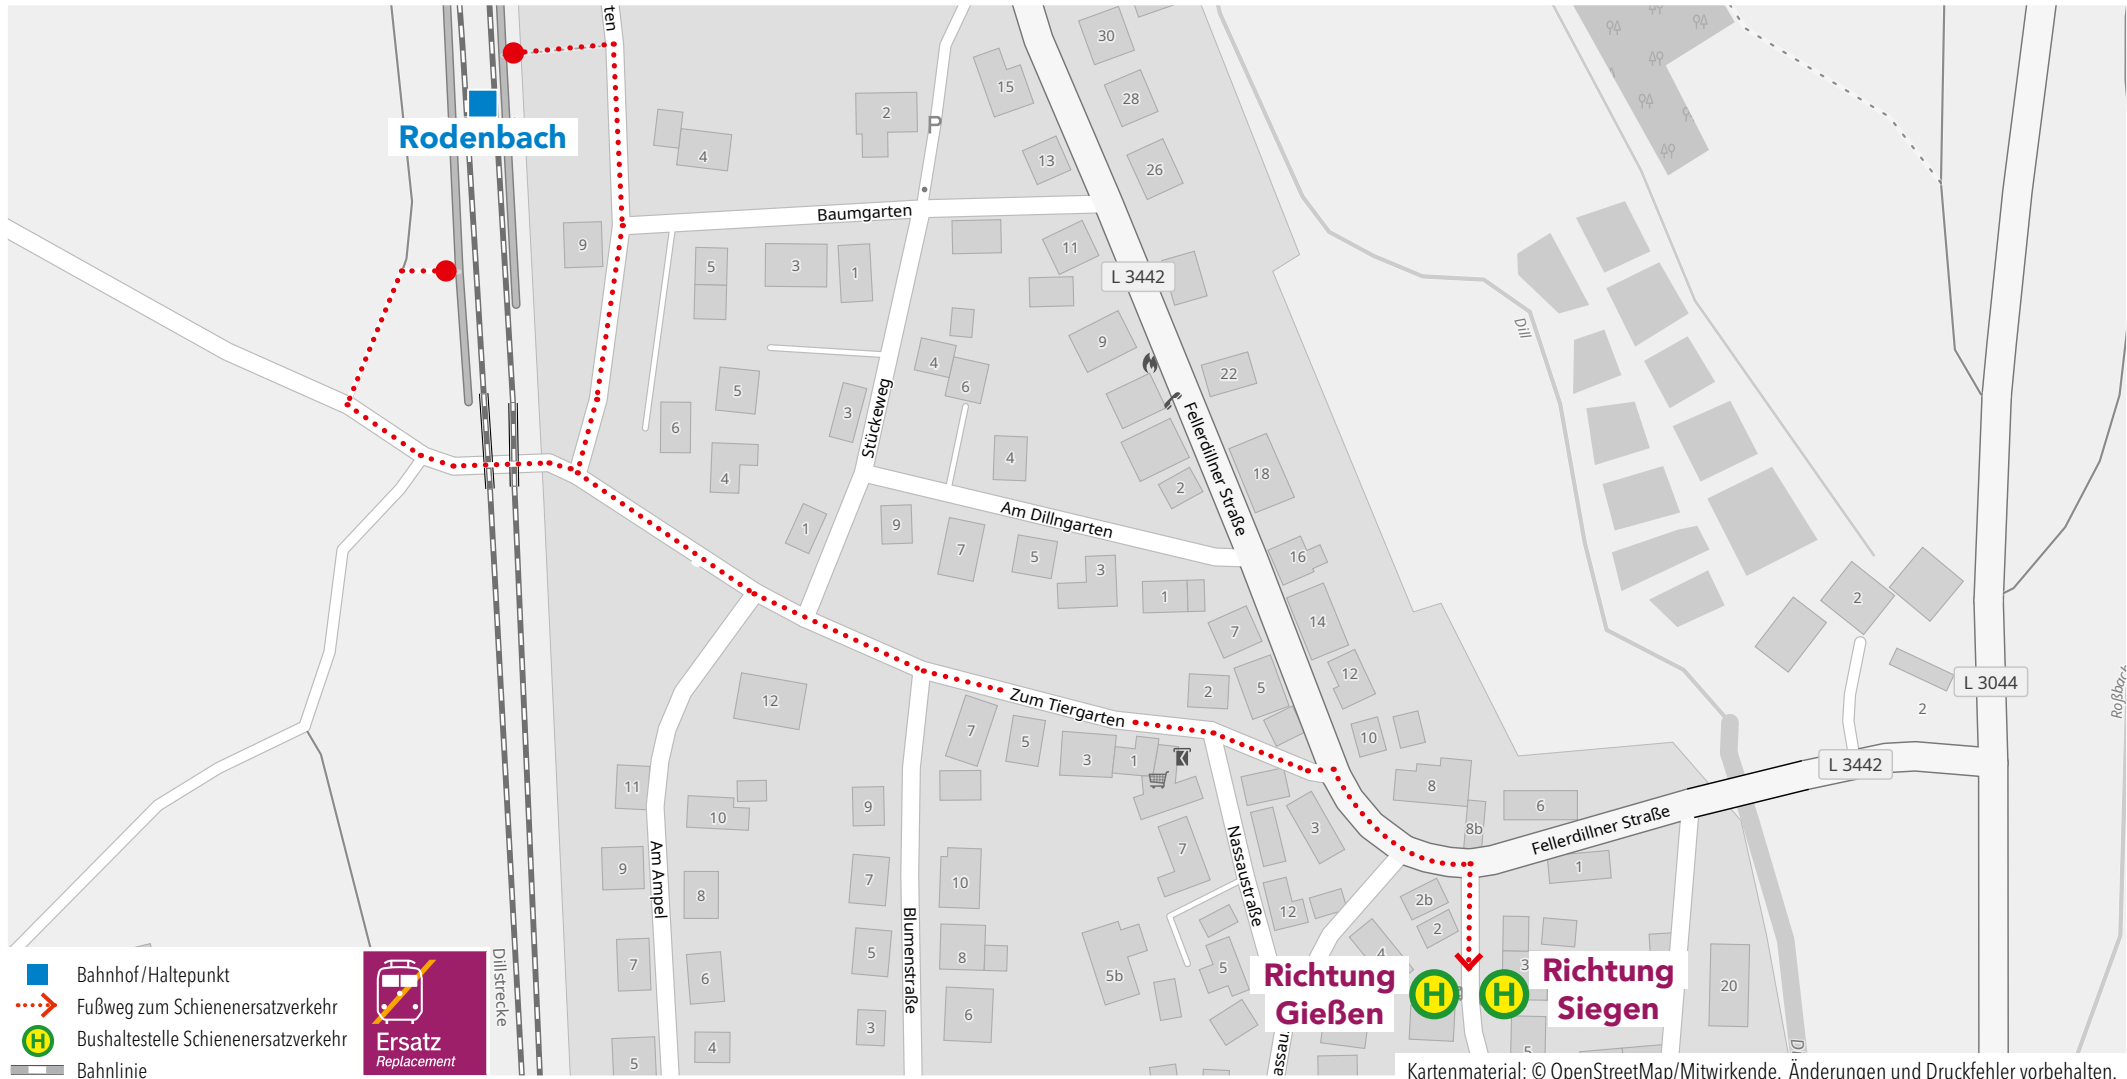

Wegeleitung zum Schienenersatzverkehr „Bushaltestelle Am Bahnhof“

Kartenmaterial: © OpenStreetMap/Mitwirkende. Änderungen und Druckfehler vorbehalten.

**Wegeleitung zum Schienenersatzverkehr „Bushaltestelle Apotheke“**

**Wegeleitung zum Schienenersatzverkehr „Bushaltestelle Dorfplatz“**

**RB40**

**RE99**

Bahnhof Niedersched (Dillkr) Süd

Wegeleitung zum Schienenersatzverkehr „Bushaltestelle Adolfshütte-Schelderau“

Kartenmaterial: © OpenStreetMap/Mitwirkende. Änderungen und Druckfehler vorbehalten.

Wegeleitung zum Schienenersatzverkehr „Bushaltestelle ZOB Bussteig 8“

**Wegeleitung zum Schienenersatzverkehr „Bushaltestelle Post“**

**Wegeleitung zum Schienenersatzverkehr „Bushaltestelle Abzw. Bahnhof“**

Kartenmaterial: © OpenStreetMap/Mitwirkende. Änderungen und Druckfehler vorbehalten.

Wegeleitung zum Schienenersatzverkehr „Bushaltestelle Oranienstraße“

**Wegeleitung zum Schienenersatzverkehr „Bushaltestelle Ewersbacher Straße, Abzweig Bahnhof“**