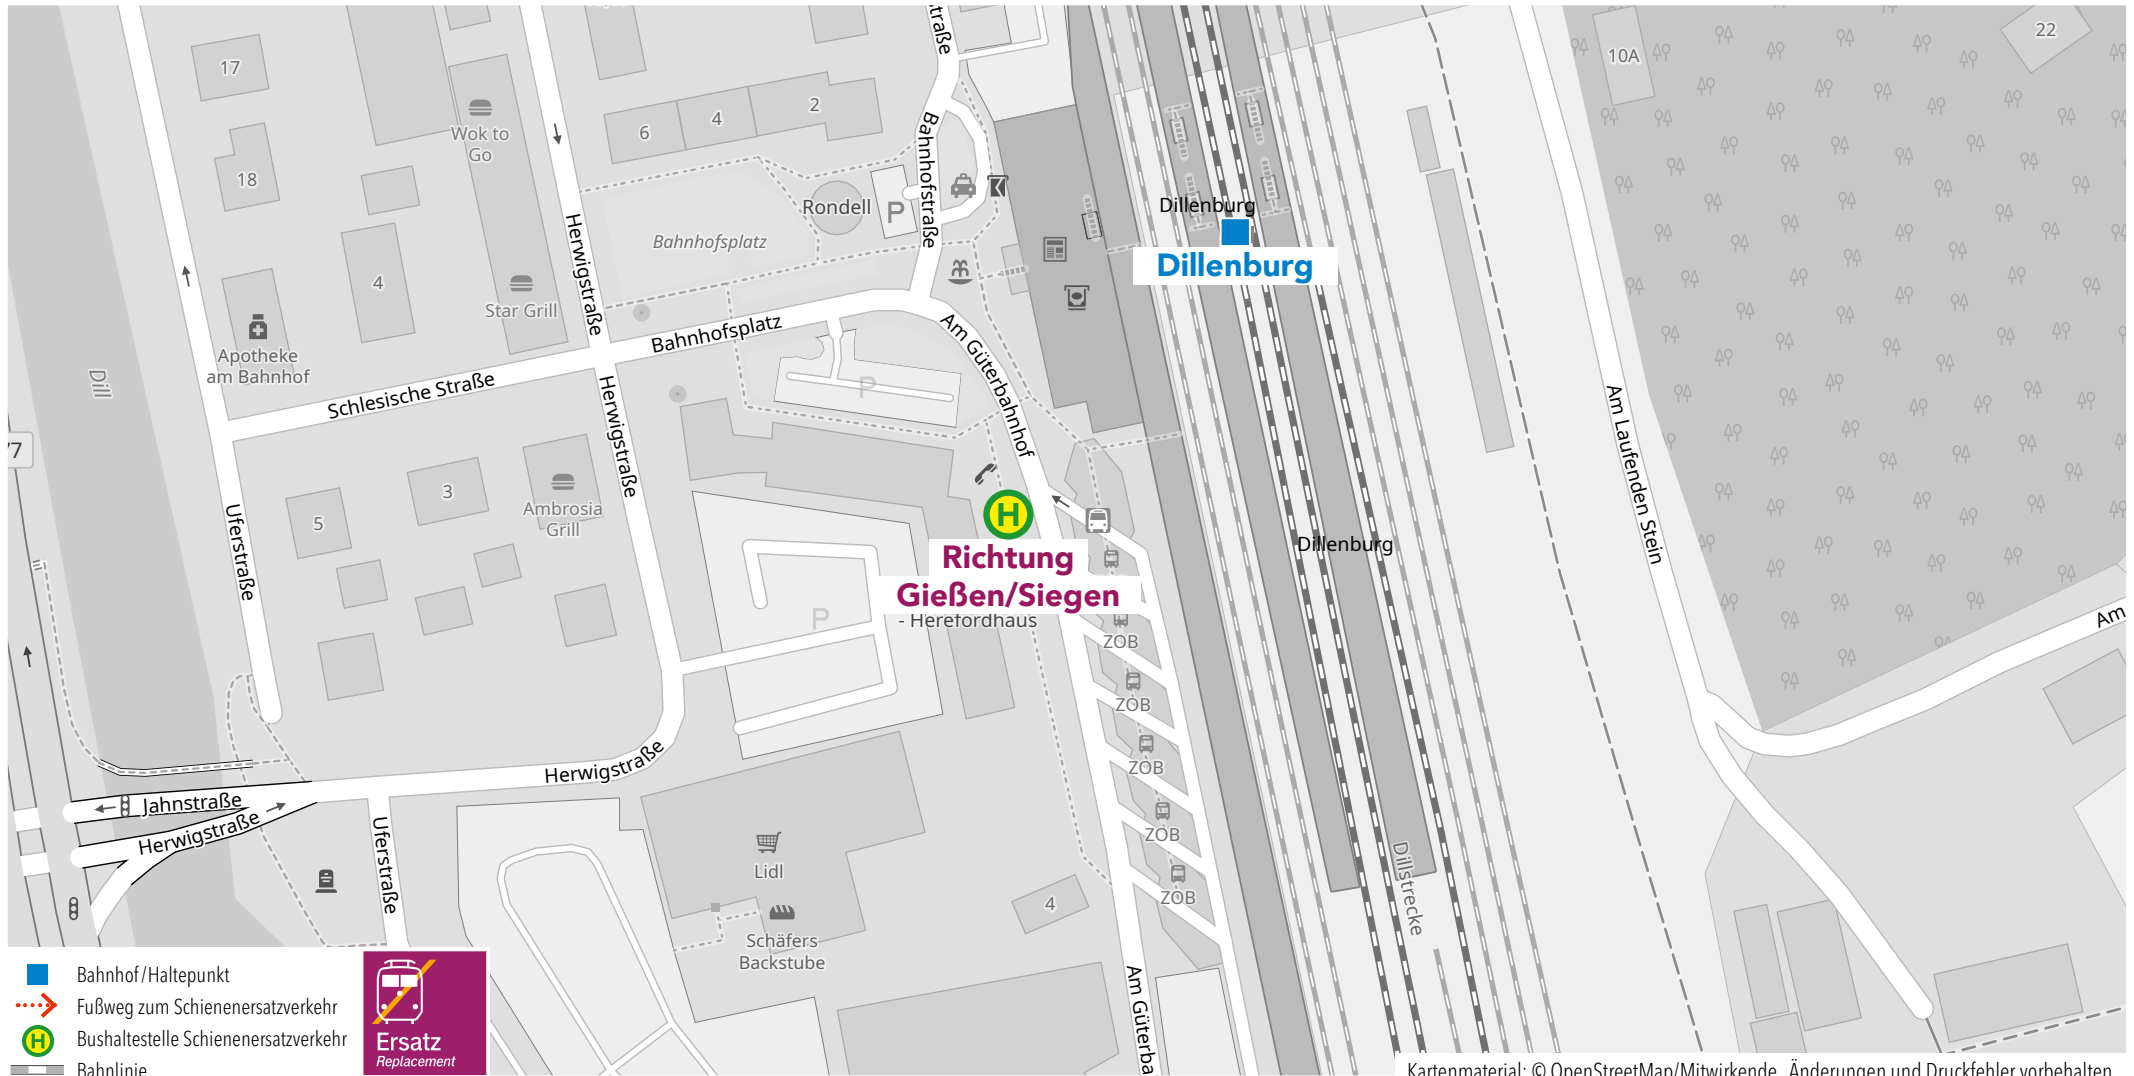

Wegeleitung zum Schienenersatzverkehr „Bushaltestelle Am Bahnhof“

Kartenmaterial: © OpenStreetMap/Mitwirkende. Änderungen und Druckfehler vorbehalten.

**Wegeleitung zum Schienenersatzverkehr „Bushaltestelle Apotheke“**

**Wegeleitung zum Schienenersatzverkehr „Bushaltestelle Dorfplatz“**

**RB40**

**RE99**

Bahnhof Niedersched (Dillkr) Süd

Wegeleitung zum Schienenersatzverkehr „Bushaltestelle Adolfshütte-Schelderau“

Kartenmaterial: © OpenStreetMap/Mitwirkende. Änderungen und Druckfehler vorbehalten.

Wegeleitung zum Schienenersatzverkehr „Bushaltestelle ZOB Bussteig 8“

**Wegeleitung zum Schienenersatzverkehr „Bushaltestelle Post“**

**Wegeleitung zum Schienenersatzverkehr „Bushaltestelle Abzw. Bahnhof“**

Kartenmaterial: © OpenStreetMap/Mitwirkende. Änderungen und Druckfehler vorbehalten.

Wegeleitung zum Schienenersatzverkehr „Bushaltestelle Oranienstraße“

**Wegeleitung zum Schienenersatzverkehr „Bushaltestelle Ewersbacher Straße, Abzweig Bahnhof“**