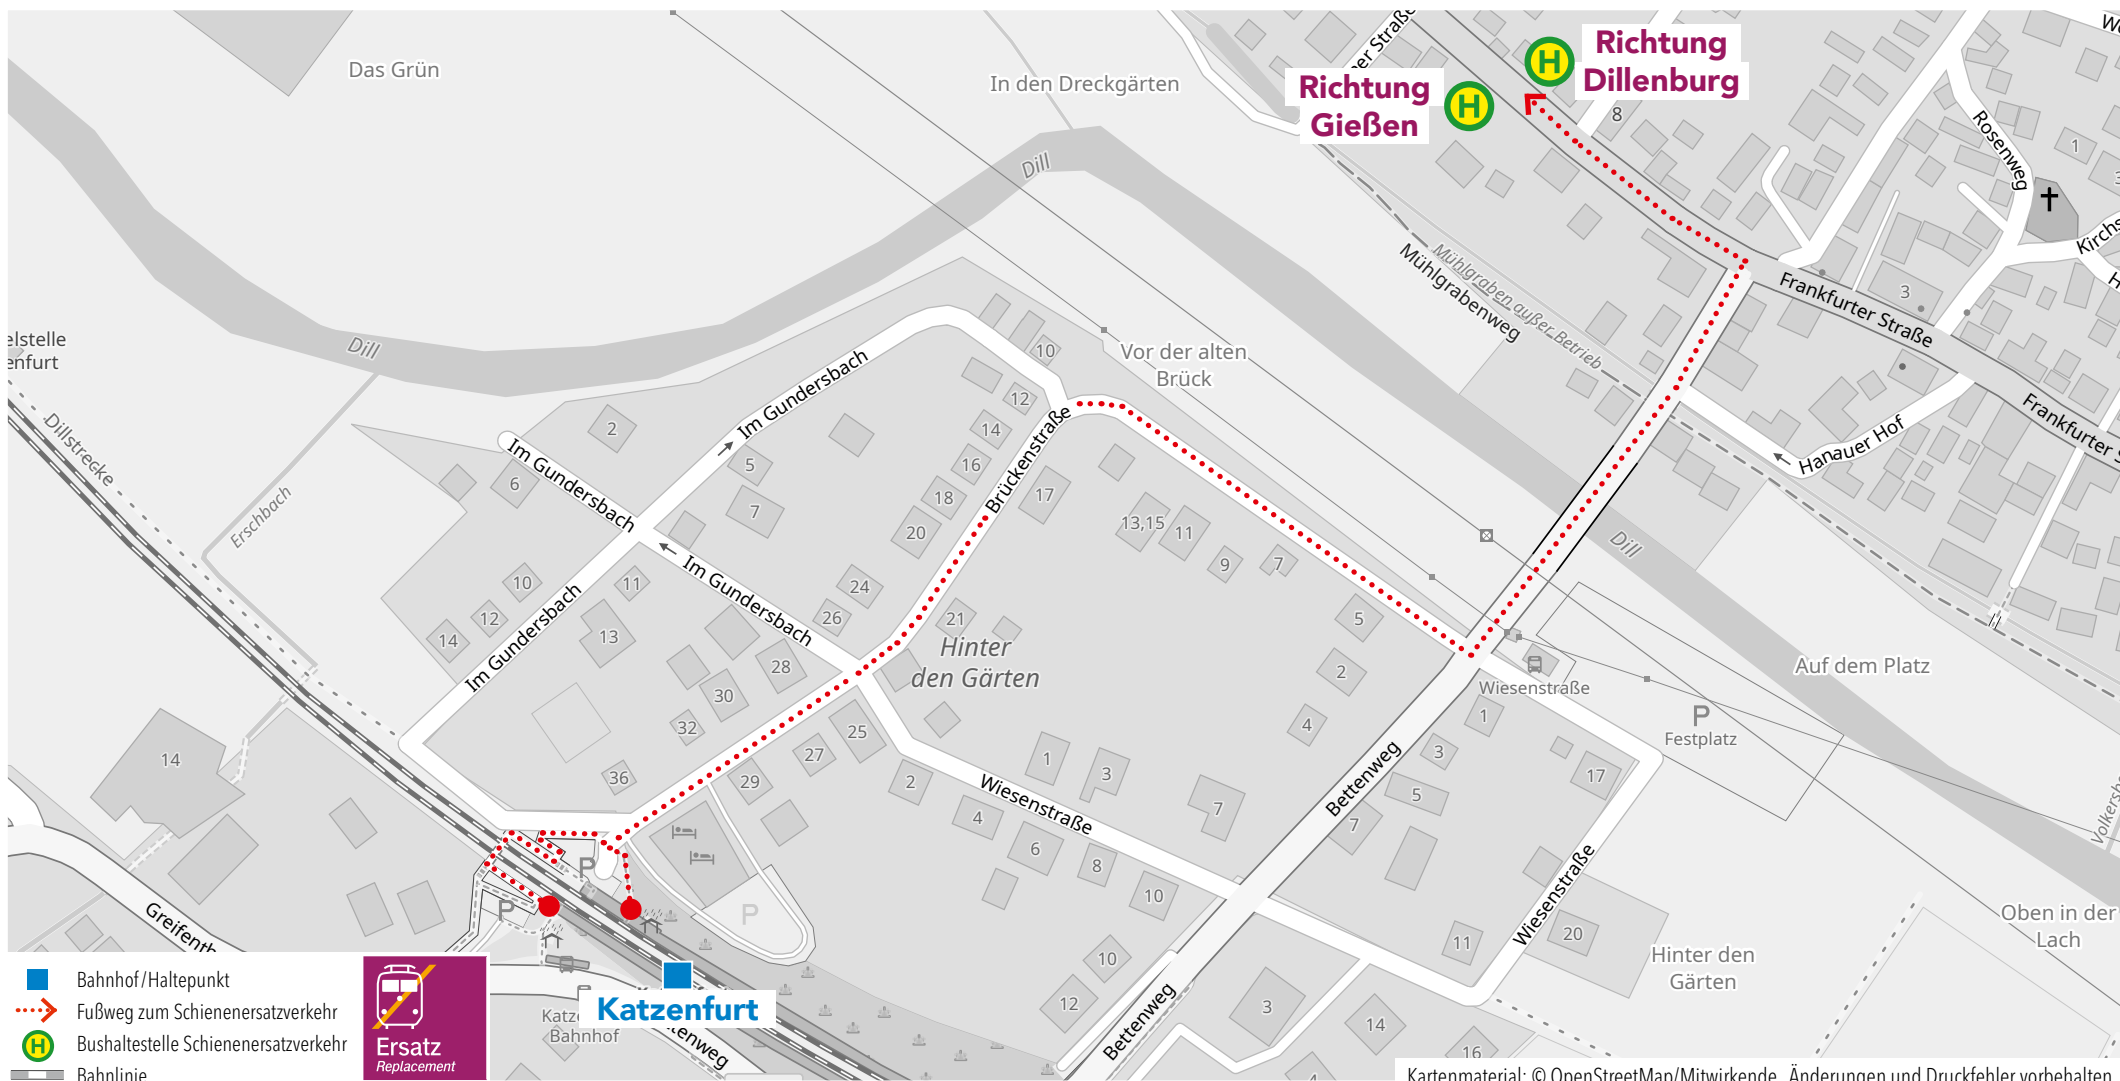

Wegeleitung zum Schienenersatzverkehr „Bushaltestelle Bahnhof, Bussteig 6“

Wegeleitung zum Schienenersatzverkehr „Bushaltestelle Dutenhofen Bahnhof“

Wegeleitung zum Schienenersatzverkehr „Bushaltestelle Wetzlar Bahnhof, Bussteig 10“

Kartenmaterial: © OpenStreetMap/Mitwirkende. Änderungen und Druckfehler vorbehalten.

**Wegeleitung zum Schienenersatzverkehr „Bushaltestelle Altes Rathaus“**

Wegeleitung zum Schienenersatzverkehr „Bushaltestelle Werdorf Mitte“

Wegeleitung zum Schienenersatzverkehr „Bushaltestelle Am Bahnhof“

Kartenmaterial: © OpenStreetMap/Mitwirkende. Änderungen und Druckfehler vorbehalten.

**Wegeleitung zum Schienenersatzverkehr „Bushaltestelle Apotheke“**

**Wegeleitung zum Schienenersatzverkehr „Bushaltestelle Dorfplatz“**

**RB40**

**RE99**

Bahnhof Niedersched (Dillkr) Süd

Wegeleitung zum Schienenersatzverkehr „Bushaltestelle Adolfshütte-Schelderau“

Kartenmaterial: © OpenStreetMap/Mitwirkende. Änderungen und Druckfehler vorbehalten.