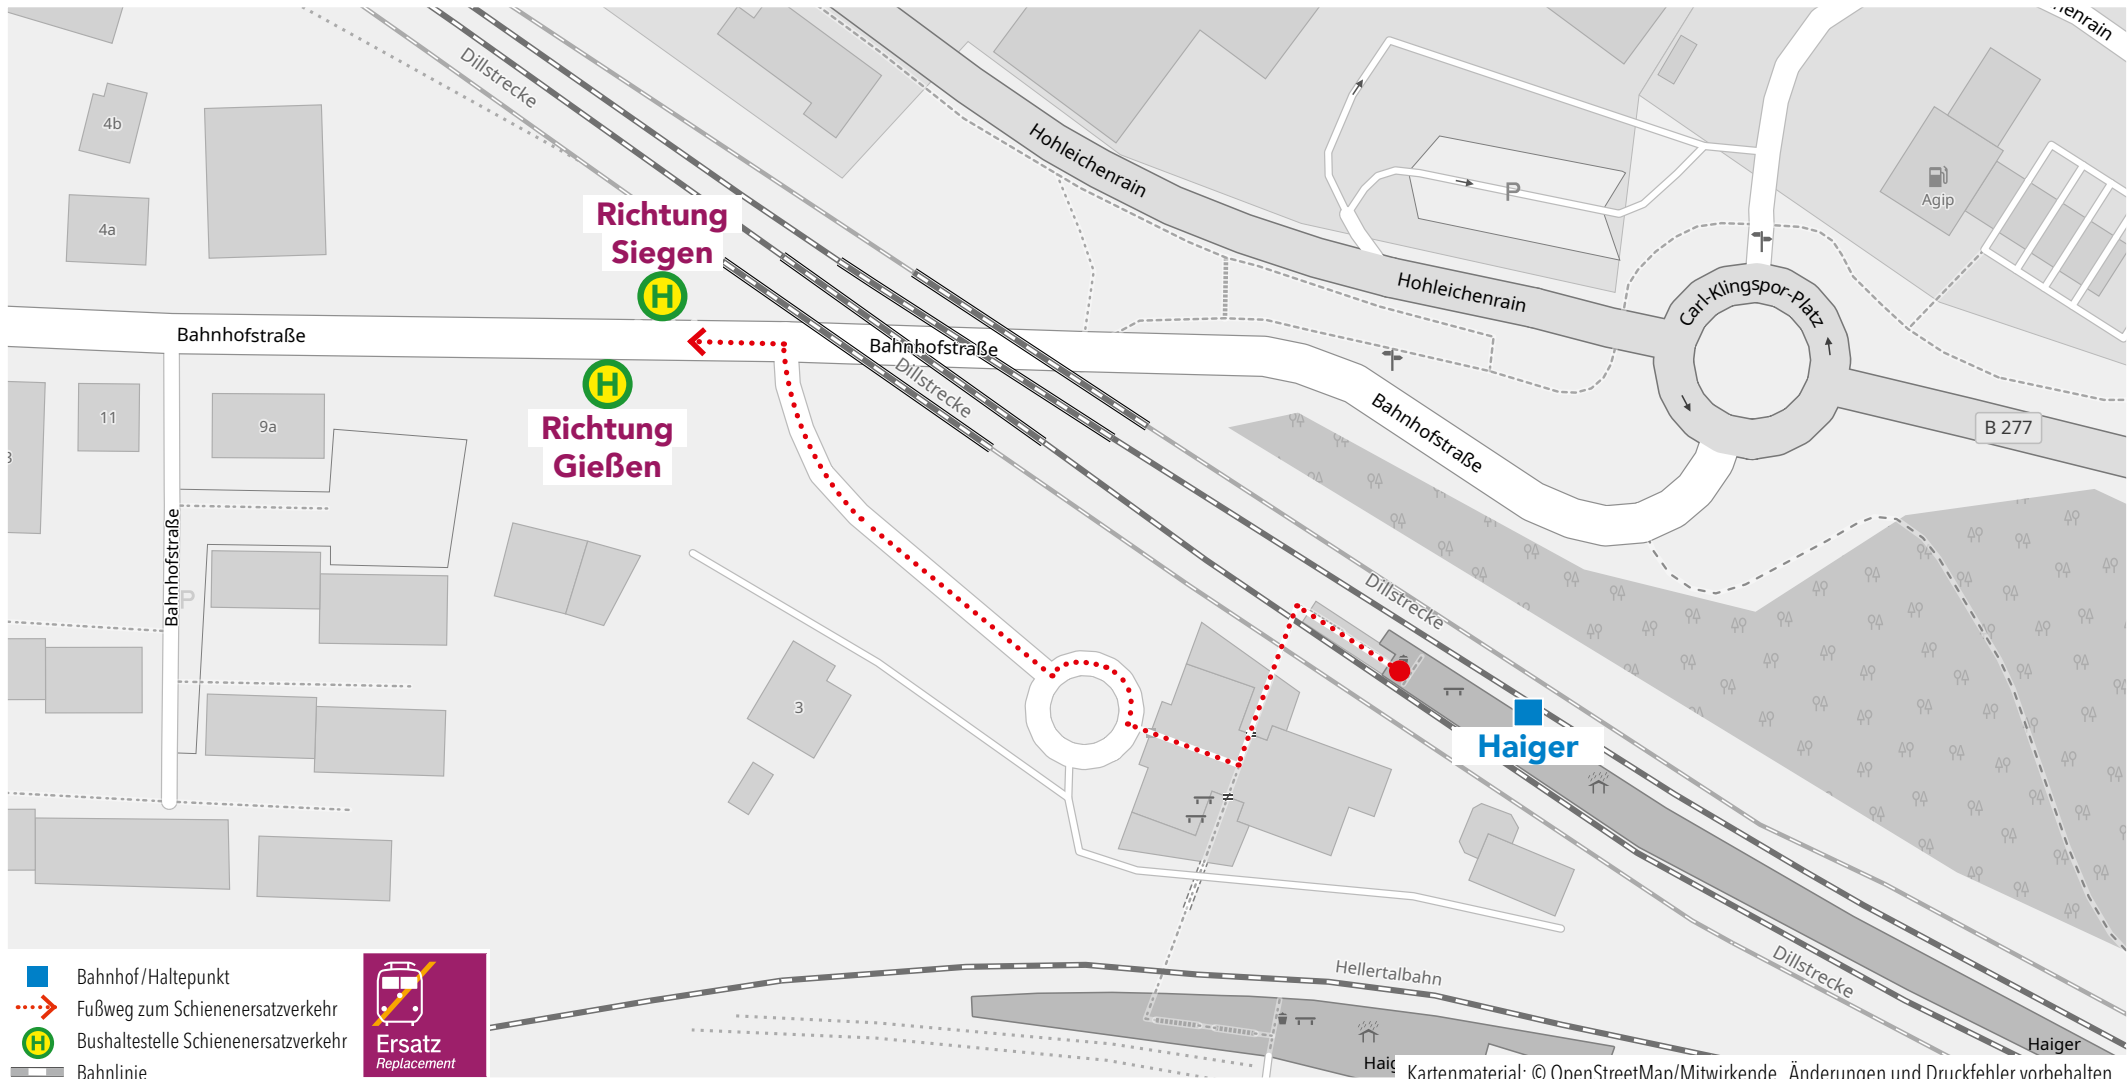

**Wegeleitung zum Schienenersatzverkehr „Bushaltestelle Dorfplatz“**

**RB40**

**RE99**

Bahnhof Niedersched (Dillkr) Süd

Wegeleitung zum Schienenersatzverkehr „Bushaltestelle Adolfshütte-Schelderau“

Kartenmaterial: © OpenStreetMap/Mitwirkende. Änderungen und Druckfehler vorbehalten.

Wegeleitung zum Schienenersatzverkehr „Bushaltestelle ZOB Bussteig 8“

**Wegeleitung zum Schienenersatzverkehr „Bushaltestelle Post“**

**Wegeleitung zum Schienenersatzverkehr „Bushaltestelle Abzw. Bahnhof“**

Kartenmaterial: © OpenStreetMap/Mitwirkende. Änderungen und Druckfehler vorbehalten.

Wegeleitung zum Schienenersatzverkehr „Bushaltestelle Oranienstraße“

**Wegeleitung zum Schienenersatzverkehr „Bushaltestelle Ewersbacher Straße, Abzweig Bahnhof“**

Wegeleitung zum Schienenersatzverkehr „Bushaltestelle ZOB, Bussteig E“

-  Bahnhof/Haltepunkt
-  Fußweg zum Schienenersatzverkehr
-  Bushaltestelle Schienenersatzverkehr
-  Bahnlinie

Kartenmaterial: © OpenStreetMap/Mitwirkende. Änderungen und Druckfehler vorbehalten.