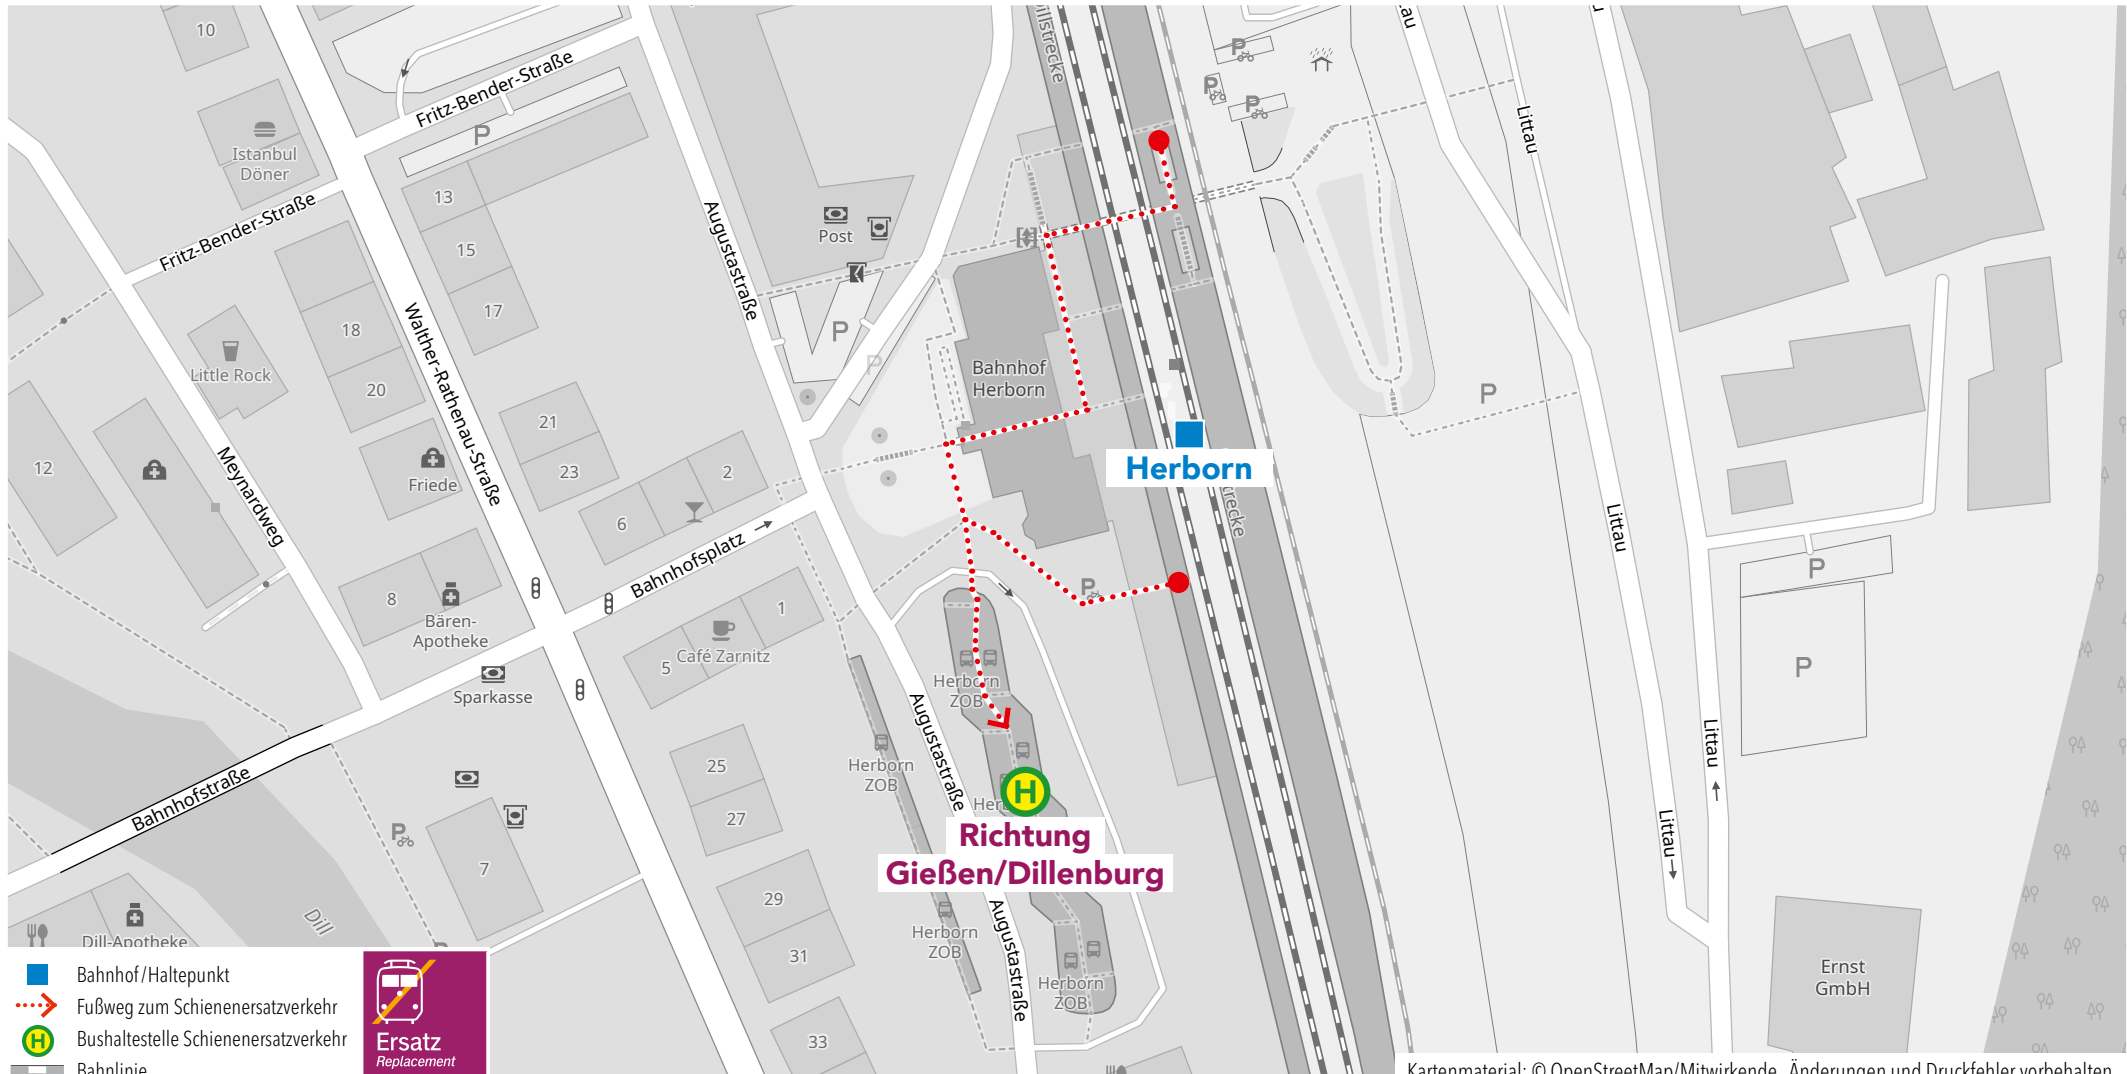

Wegeleitung zum Schienenersatzverkehr „Bushaltestelle Am Bahnhof“

Kartenmaterial: © OpenStreetMap/Mitwirkende. Änderungen und Druckfehler vorbehalten.

**Wegeleitung zum Schienenersatzverkehr „Bushaltestelle Apotheke“**

**Wegeleitung zum Schienenersatzverkehr „Bushaltestelle Bundesstraße“**

Wegeleitung zum Schienenersatzverkehr „Bushaltestelle Ortsmitte“

Wegeleitung zum Schienenersatzverkehr „Bushaltestelle Herborn ZOB, Bussteig 1/10“

**Wegeleitung zum Schienenersatzverkehr „Bushaltestelle Dorfplatz“**

**RB40**

**RE99**

Bahnhof Niedersched (Dillkr) Süd

Wegeleitung zum Schienenersatzverkehr „Bushaltestelle Adolfshütte-Schelderau“

Kartenmaterial: © OpenStreetMap/Mitwirkende. Änderungen und Druckfehler vorbehalten.

Kartenmaterial: © OpenStreetMap/Mitwirkende. Änderungen und Druckfehler vorbehalten.

Wegeleitung zum Schienenersatzverkehr „Bushaltestelle Oranienstraße“

**Wegeleitung zum Schienenersatzverkehr „Bushaltestelle Ewersbacher Straße, Abzweig Bahnhof“**