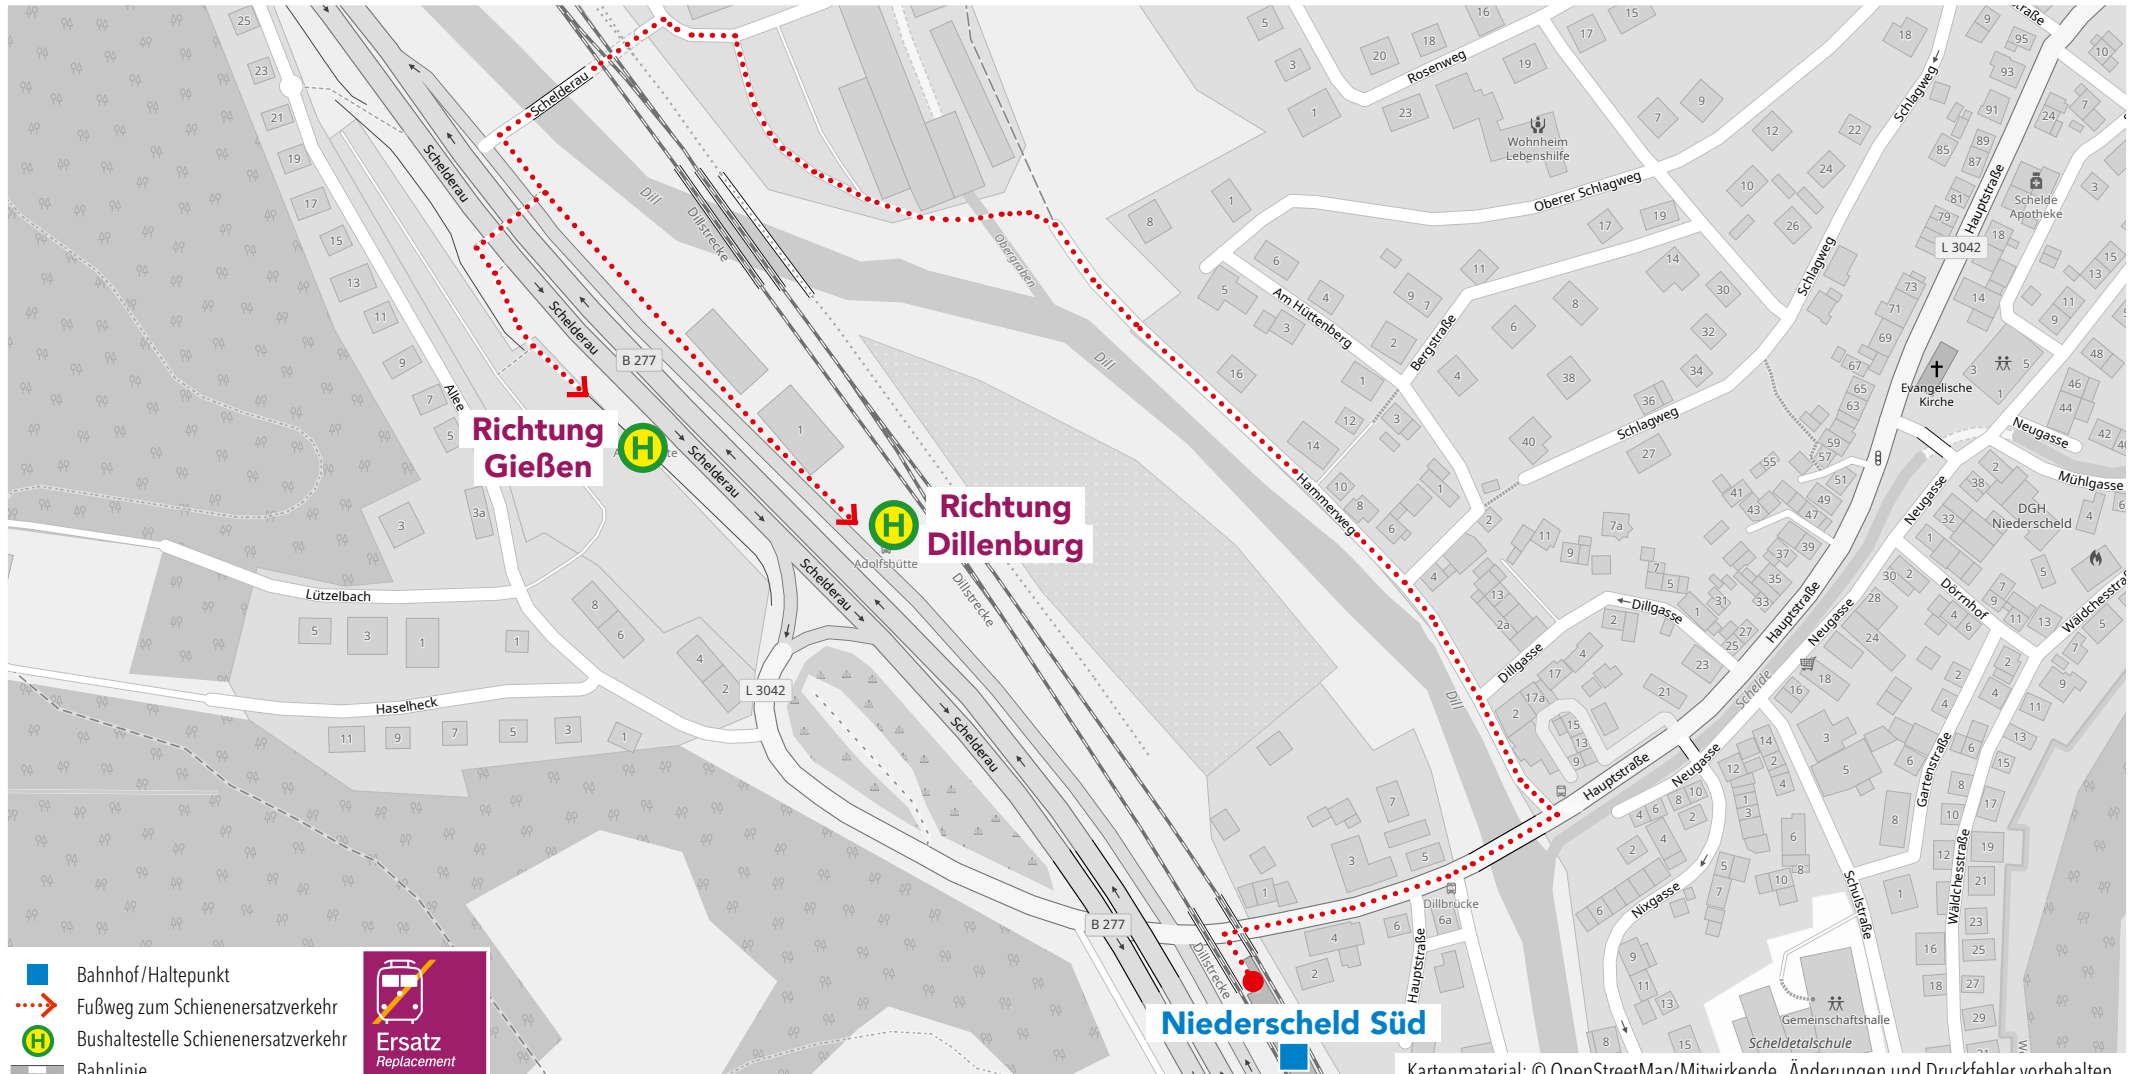

Wegeleitung zum Schienenersatzverkehr „Bushaltestelle Am Bahnhof“

Kartenmaterial: © OpenStreetMap/Mitwirkende. Änderungen und Druckfehler vorbehalten.

**Wegeleitung zum Schienenersatzverkehr „Bushaltestelle Apotheke“**

**Wegeleitung zum Schienenersatzverkehr „Bushaltestelle Dorfplatz“**

**RB40**

**RE99**

Bahnhof Niedersched (Dillkr) Süd

Wegeleitung zum Schienenersatzverkehr „Bushaltestelle Adolfshütte-Schelderau“

Kartenmaterial: © OpenStreetMap/Mitwirkende. Änderungen und Druckfehler vorbehalten.

Wegeleitung zum Schienenersatzverkehr „Bushaltestelle ZOB Bussteig 8“

**Wegeleitung zum Schienenersatzverkehr „Bushaltestelle Post“**

**Wegeleitung zum Schienenersatzverkehr „Bushaltestelle Abzw. Bahnhof“**

Kartenmaterial: © OpenStreetMap/Mitwirkende. Änderungen und Druckfehler vorbehalten.

Wegeleitung zum Schienenersatzverkehr „Bushaltestelle Oranienstraße“

**Wegeleitung zum Schienenersatzverkehr „Bushaltestelle Ewersbacher Straße, Abzweig Bahnhof“**