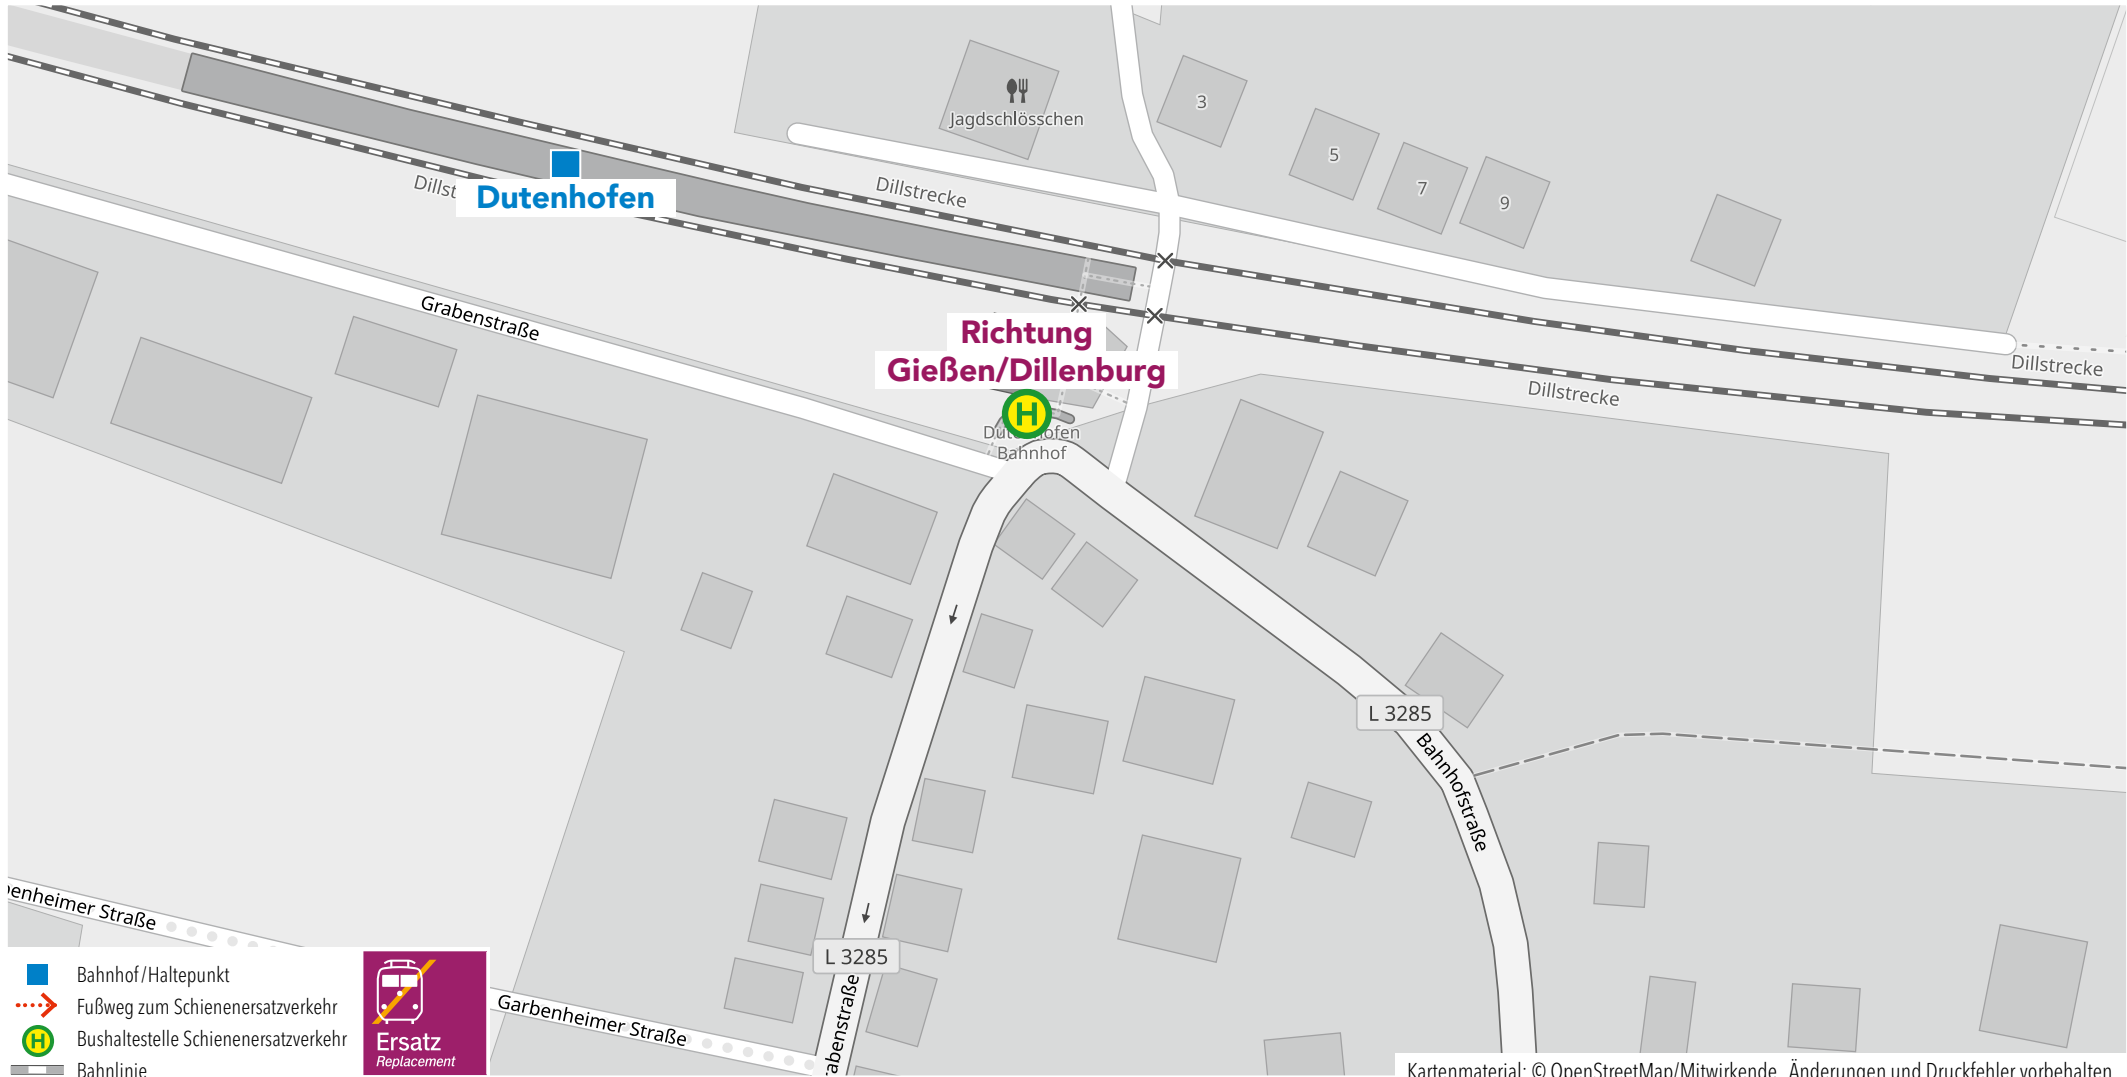

Wegeleitung zum Schienenersatzverkehr „Bushaltestelle Bahnhof, Bussteig 6“

Wegeleitung zum Schienenersatzverkehr „Bushaltestelle Dutenhofen Bahnhof“

Wegeleitung zum Schienenersatzverkehr „Bushaltestelle Wetzlar Bahnhof, Bussteig 10“

Kartenmaterial: © OpenStreetMap/Mitwirkende. Änderungen und Druckfehler vorbehalten.

**Wegeleitung zum Schienenersatzverkehr „Bushaltestelle Altes Rathaus“**

Wegeleitung zum Schienenersatzverkehr „Bushaltestelle Werdorf Mitte“

Wegeleitung zum Schienenersatzverkehr „Bushaltestelle Am Bahnhof“

Kartenmaterial: © OpenStreetMap/Mitwirkende. Änderungen und Druckfehler vorbehalten.

**Wegeleitung zum Schienenersatzverkehr „Bushaltestelle Apotheke“**

**Wegeleitung zum Schienenersatzverkehr „Bushaltestelle Dorfplatz“**

**RB40**

**RE99**

Bahnhof Niedersched (Dillkr) Süd

Wegeleitung zum Schienenersatzverkehr „Bushaltestelle Adolfshütte-Schelderau“

Kartenmaterial: © OpenStreetMap/Mitwirkende. Änderungen und Druckfehler vorbehalten.