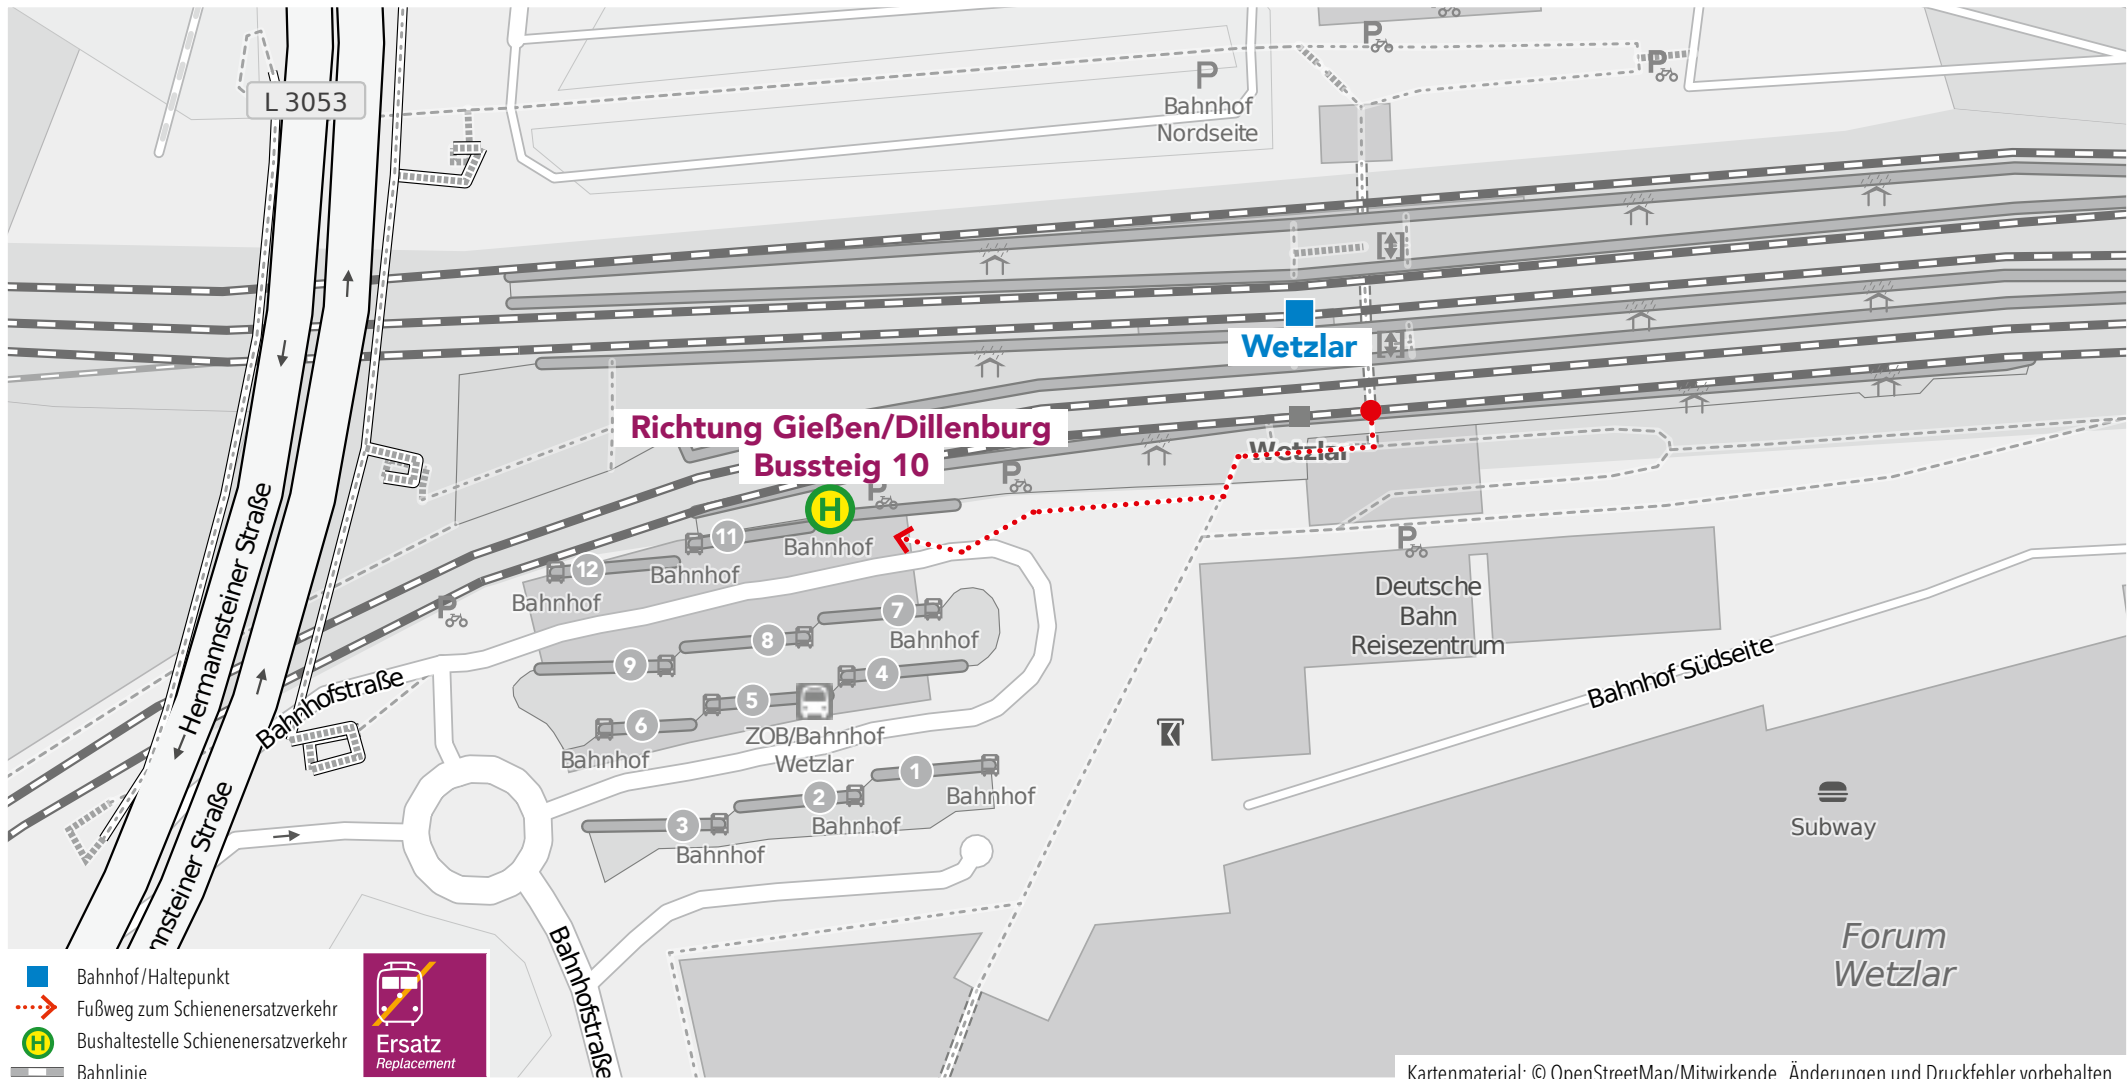

Wegeleitung zum Schienenersatzverkehr „Bushaltestelle Bahnhof, Bussteig 6“

Wegeleitung zum Schienenersatzverkehr „Bushaltestelle Dutenhofen Bahnhof“

Wegeleitung zum Schienenersatzverkehr „Bushaltestelle Wetzlar Bahnhof, Bussteig 10“

Kartenmaterial: © OpenStreetMap/Mitwirkende. Änderungen und Druckfehler vorbehalten.

**Wegeleitung zum Schienenersatzverkehr „Bushaltestelle Altes Rathaus“**

Wegeleitung zum Schienenersatzverkehr „Bushaltestelle Werdorf Mitte“

Wegeleitung zum Schienenersatzverkehr „Bushaltestelle Am Bahnhof“

Kartenmaterial: © OpenStreetMap/Mitwirkende. Änderungen und Druckfehler vorbehalten.

**Wegeleitung zum Schienenersatzverkehr „Bushaltestelle Apotheke“**

**Wegeleitung zum Schienenersatzverkehr „Bushaltestelle Dorfplatz“**

**RB40**

**RE99**

Bahnhof Niedersched (Dillkr) Süd

Wegeleitung zum Schienenersatzverkehr „Bushaltestelle Adolfshütte-Schelderau“

Kartenmaterial: © OpenStreetMap/Mitwirkende. Änderungen und Druckfehler vorbehalten.