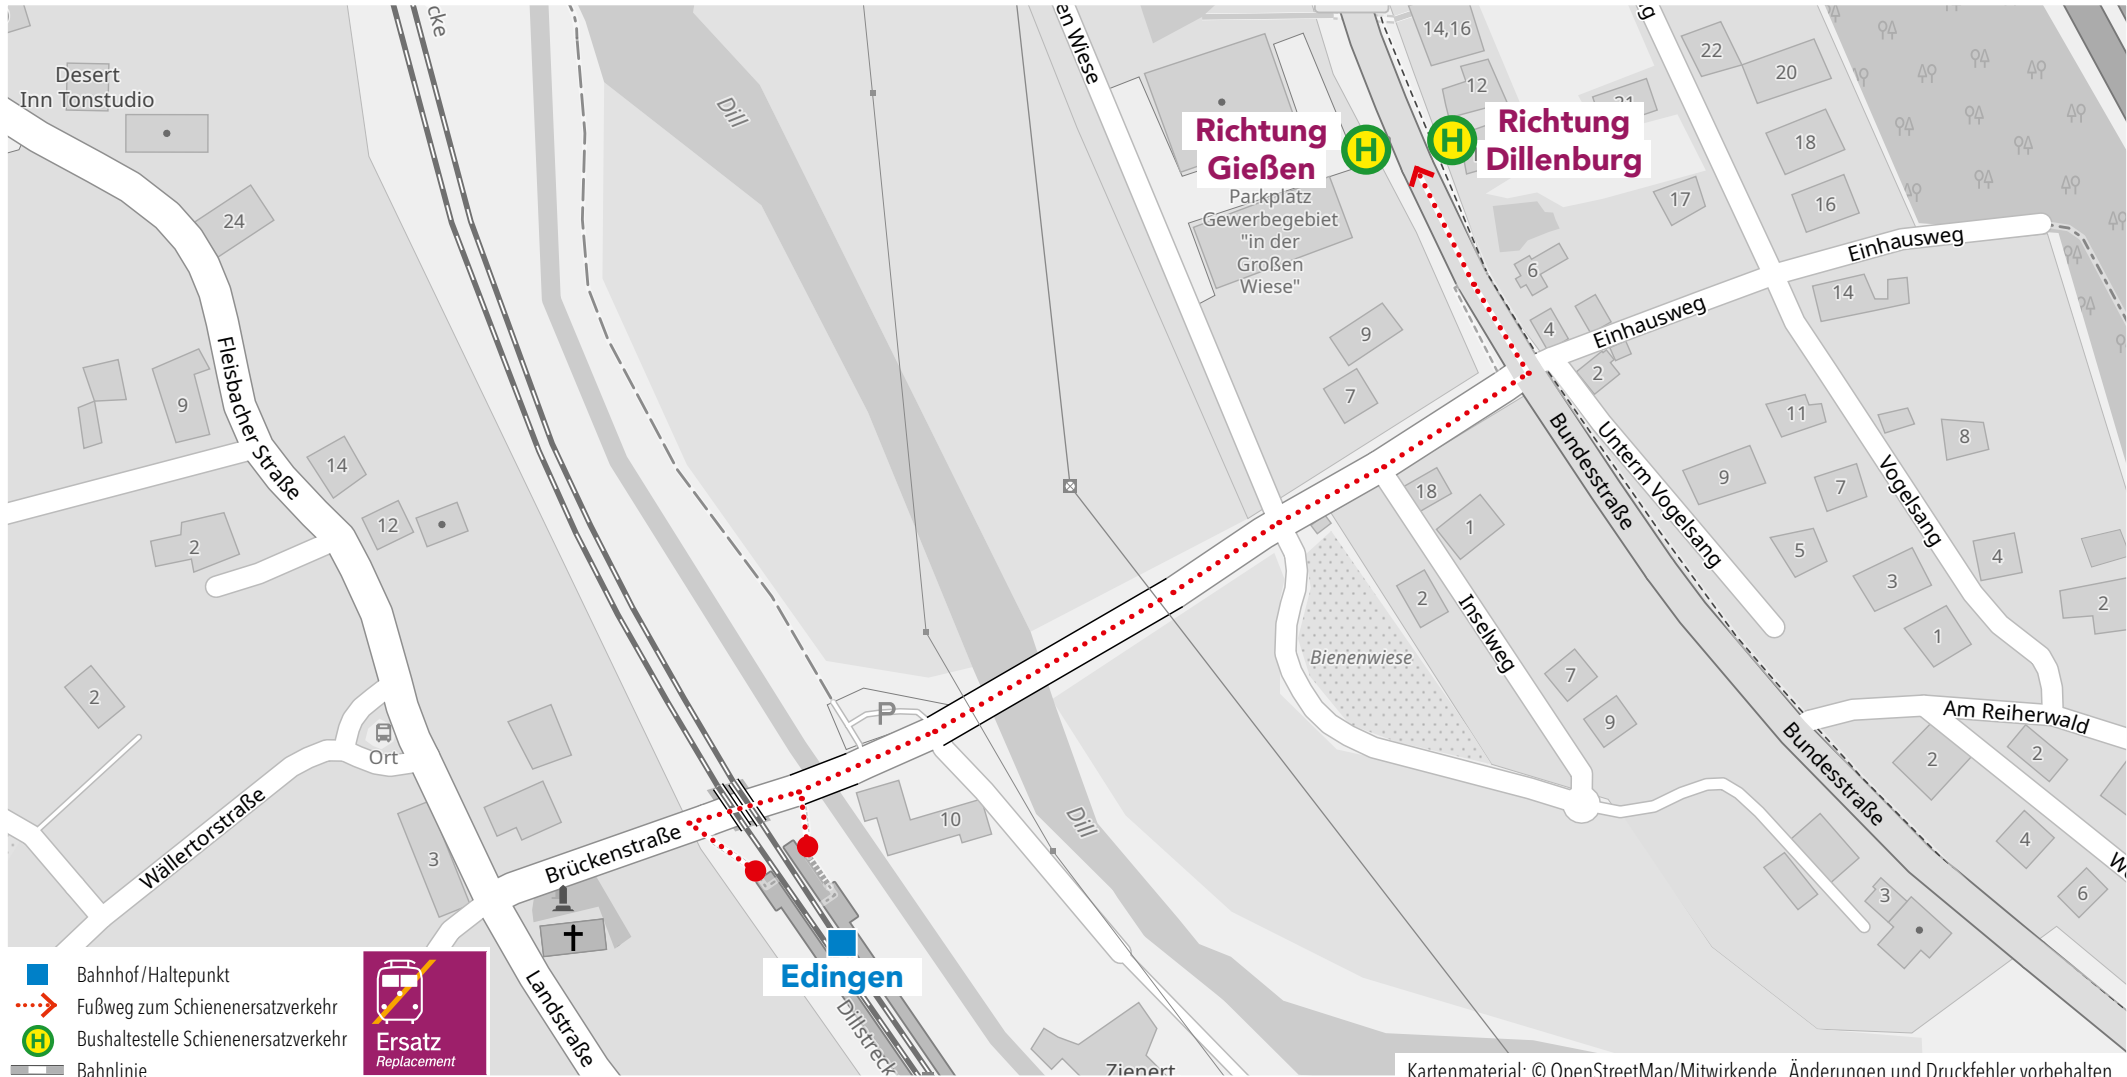

Kartenmaterial: © OpenStreetMap/Mitwirkende. Änderungen und Druckfehler vorbehalten.

**Wegeleitung zum Schienenersatzverkehr „Bushaltestelle Altes Rathaus“**

Wegeleitung zum Schienenersatzverkehr „Bushaltestelle Werdorf Mitte“

Wegeleitung zum Schienenersatzverkehr „Bushaltestelle Am Bahnhof“

Kartenmaterial: © OpenStreetMap/Mitwirkende. Änderungen und Druckfehler vorbehalten.

**Wegeleitung zum Schienenersatzverkehr „Bushaltestelle Apotheke“**

**Wegeleitung zum Schienenersatzverkehr „Bushaltestelle Bundesstraße“**

Wegeleitung zum Schienenersatzverkehr „Bushaltestelle Ortsmitte“

Wegeleitung zum Schienenersatzverkehr „Bushaltestelle Herborn ZOB, Bussteig 1/10“

**Wegeleitung zum Schienenersatzverkehr „Bushaltestelle Dorfplatz“**

**RB40**

**RE99**

Bahnhof Niedersched (Dillkr) Süd

Wegeleitung zum Schienenersatzverkehr „Bushaltestelle Adolfshütte-Schelderau“

Kartenmaterial: © OpenStreetMap/Mitwirkende. Änderungen und Druckfehler vorbehalten.