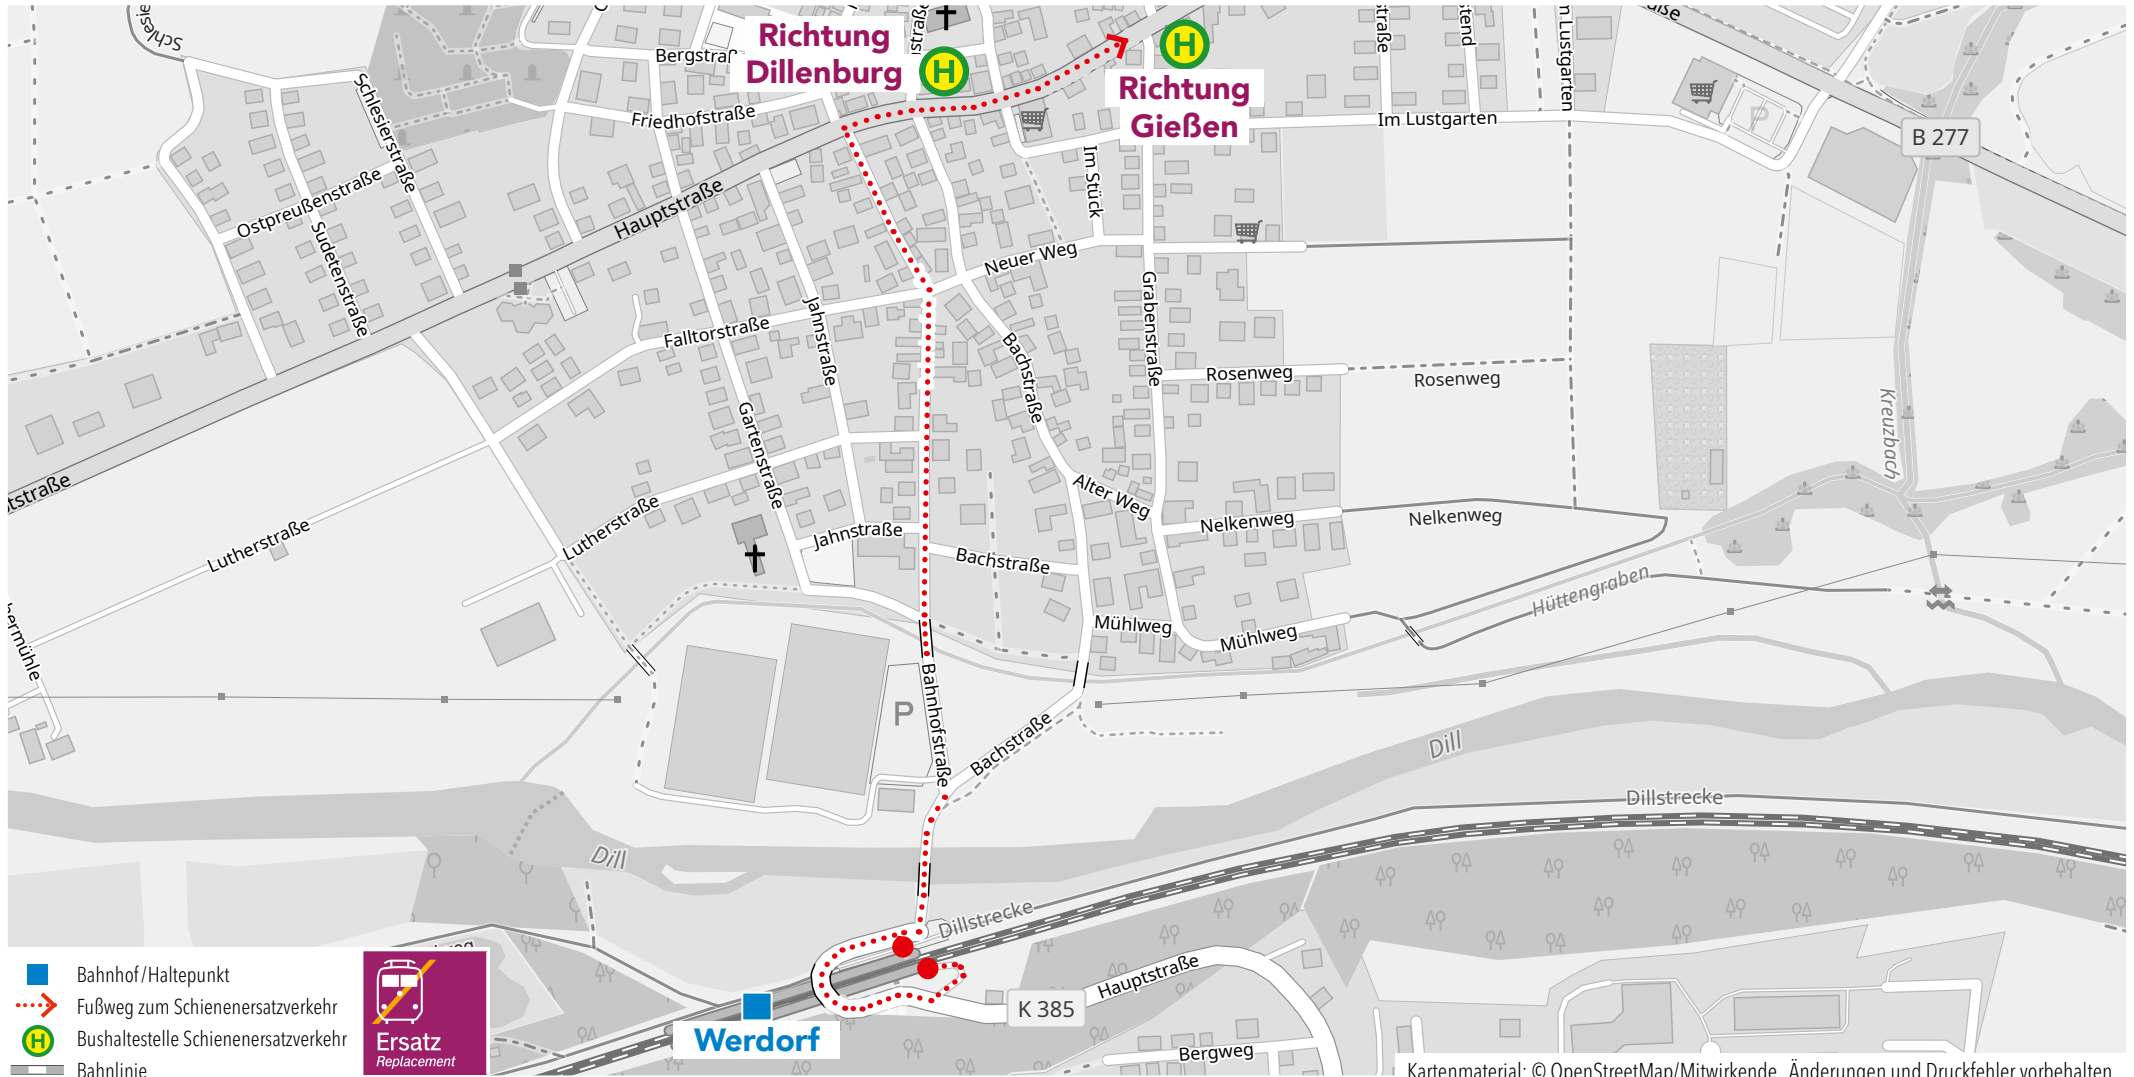

Wegeleitung zum Schienenersatzverkehr „Bushaltestelle Bahnhof, Bussteig 6“

Wegeleitung zum Schienenersatzverkehr „Bushaltestelle Dutenhofen Bahnhof“

Wegeleitung zum Schienenersatzverkehr „Bushaltestelle Wetzlar Bahnhof, Bussteig 10“

Kartenmaterial: © OpenStreetMap/Mitwirkende. Änderungen und Druckfehler vorbehalten.

**Wegeleitung zum Schienenersatzverkehr „Bushaltestelle Altes Rathaus“**

Wegeleitung zum Schienenersatzverkehr „Bushaltestelle Werdorf Mitte“

Wegeleitung zum Schienenersatzverkehr „Bushaltestelle Am Bahnhof“

Kartenmaterial: © OpenStreetMap/Mitwirkende. Änderungen und Druckfehler vorbehalten.

**Wegeleitung zum Schienenersatzverkehr „Bushaltestelle Apotheke“**

**Wegeleitung zum Schienenersatzverkehr „Bushaltestelle Dorfplatz“**

**RB40**

**RE99**

Bahnhof Niedersched (Dillkr) Süd

Wegeleitung zum Schienenersatzverkehr „Bushaltestelle Adolfshütte-Schelderau“

Kartenmaterial: © OpenStreetMap/Mitwirkende. Änderungen und Druckfehler vorbehalten.