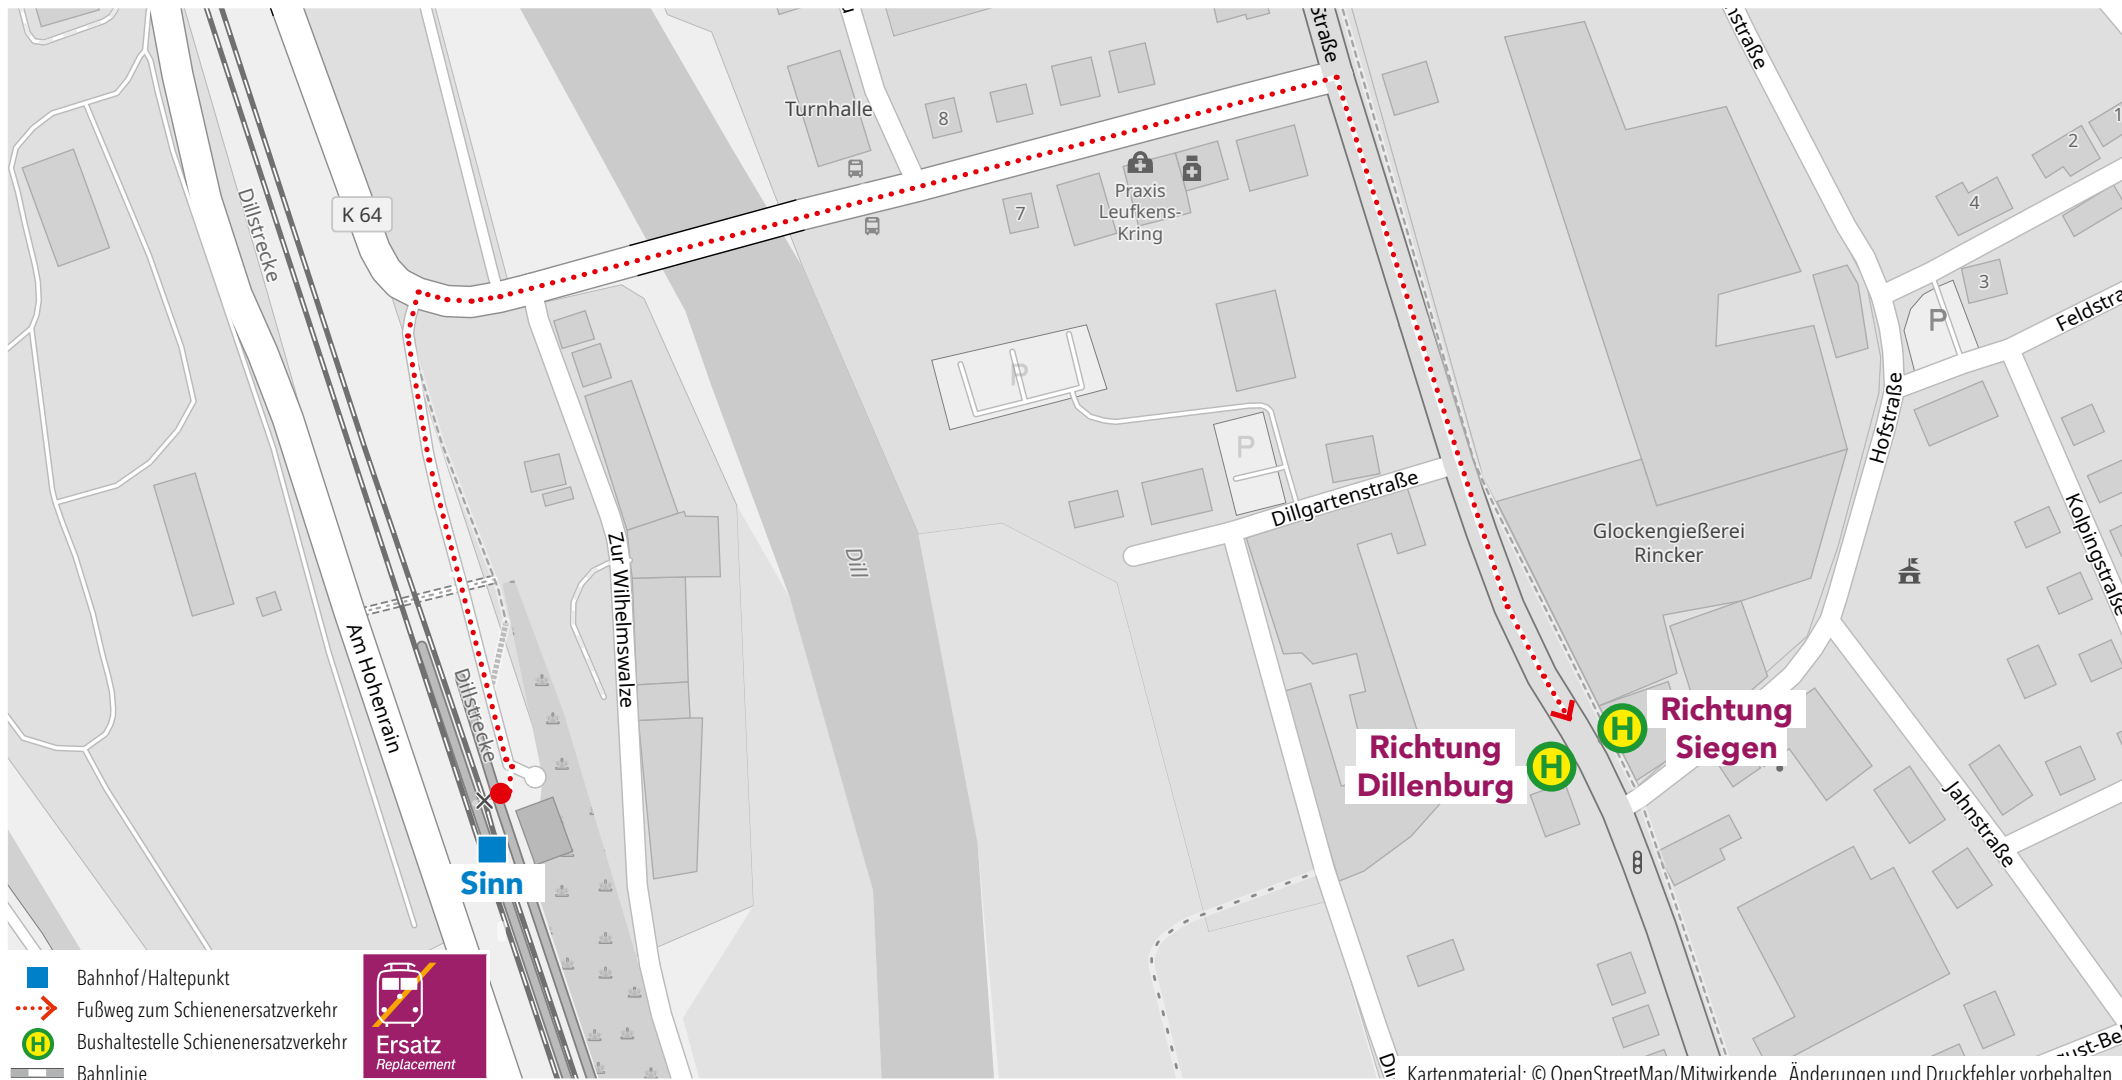

Wegeleitung zum Schienenersatzverkehr „Bushaltestelle Bahnhof, Bussteig 6“

Wegeleitung zum Schienenersatzverkehr „Bushaltestelle Dutenhofen Bahnhof“

Wegeleitung zum Schienenersatzverkehr „Bushaltestelle Wetzlar Bahnhof, Bussteig 10“

Wegeleitung zum Schienenersatzverkehr „Bushaltestelle Am Bahnhof“

Kartenmaterial: © OpenStreetMap/Mitwirkende. Änderungen und Druckfehler vorbehalten.

**Wegeleitung zum Schienenersatzverkehr „Bushaltestelle Apotheke“**

**Wegeleitung zum Schienenersatzverkehr „Bushaltestelle Bundesstraße“**

Wegeleitung zum Schienenersatzverkehr „Bushaltestelle Ortsmitte“

Wegeleitung zum Schienenersatzverkehr „Bushaltestelle Herborn ZOB, Bussteig 1/10“

**Wegeleitung zum Schienenersatzverkehr „Bushaltestelle Dorfplatz“**

**RB40**

**RE99**

Bahnhof Niedersched (Dillkr) Süd

Wegeleitung zum Schienenersatzverkehr „Bushaltestelle Adolfshütte-Schelderau“

Kartenmaterial: © OpenStreetMap/Mitwirkende. Änderungen und Druckfehler vorbehalten.