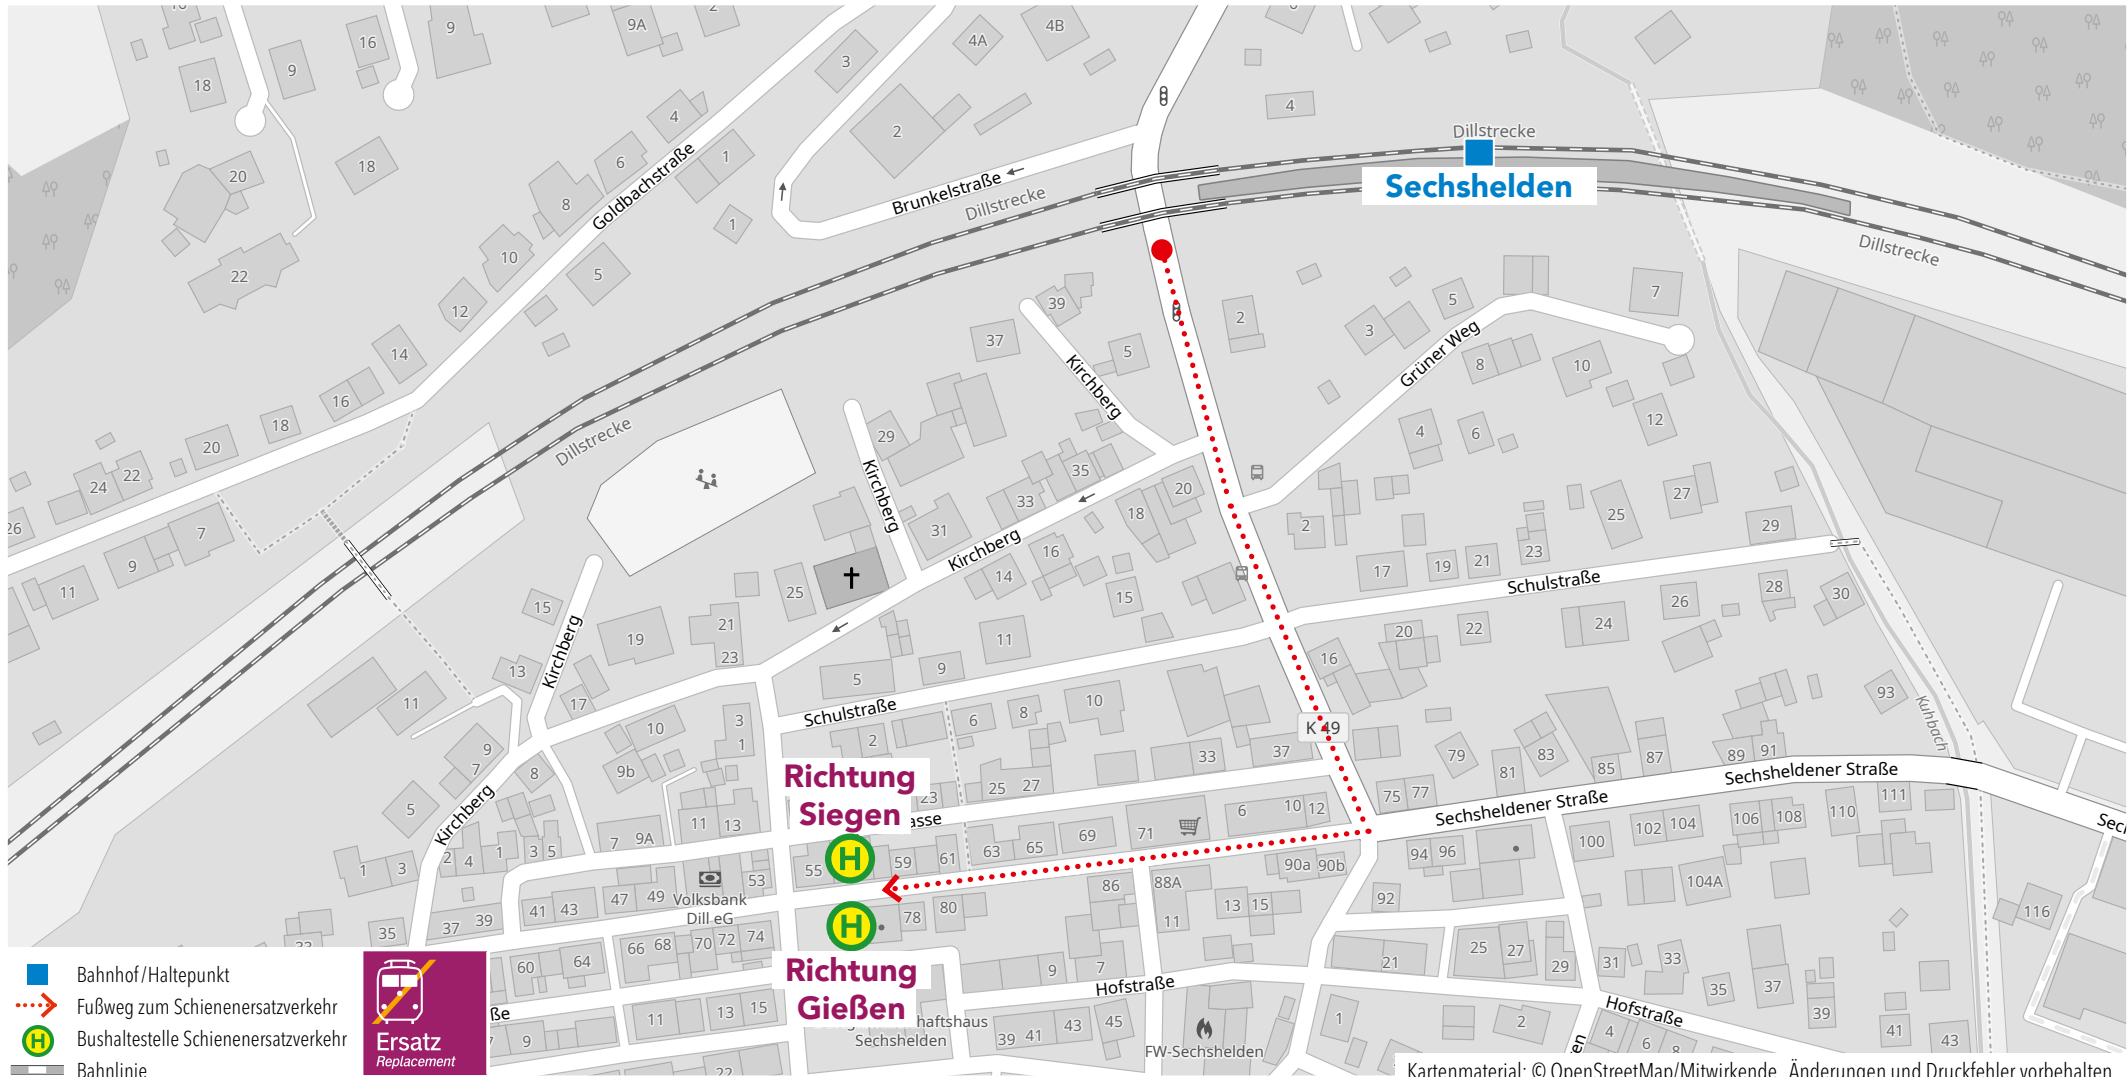

Wegeleitung zum Schienenersatzverkehr „Bushaltestelle Post“