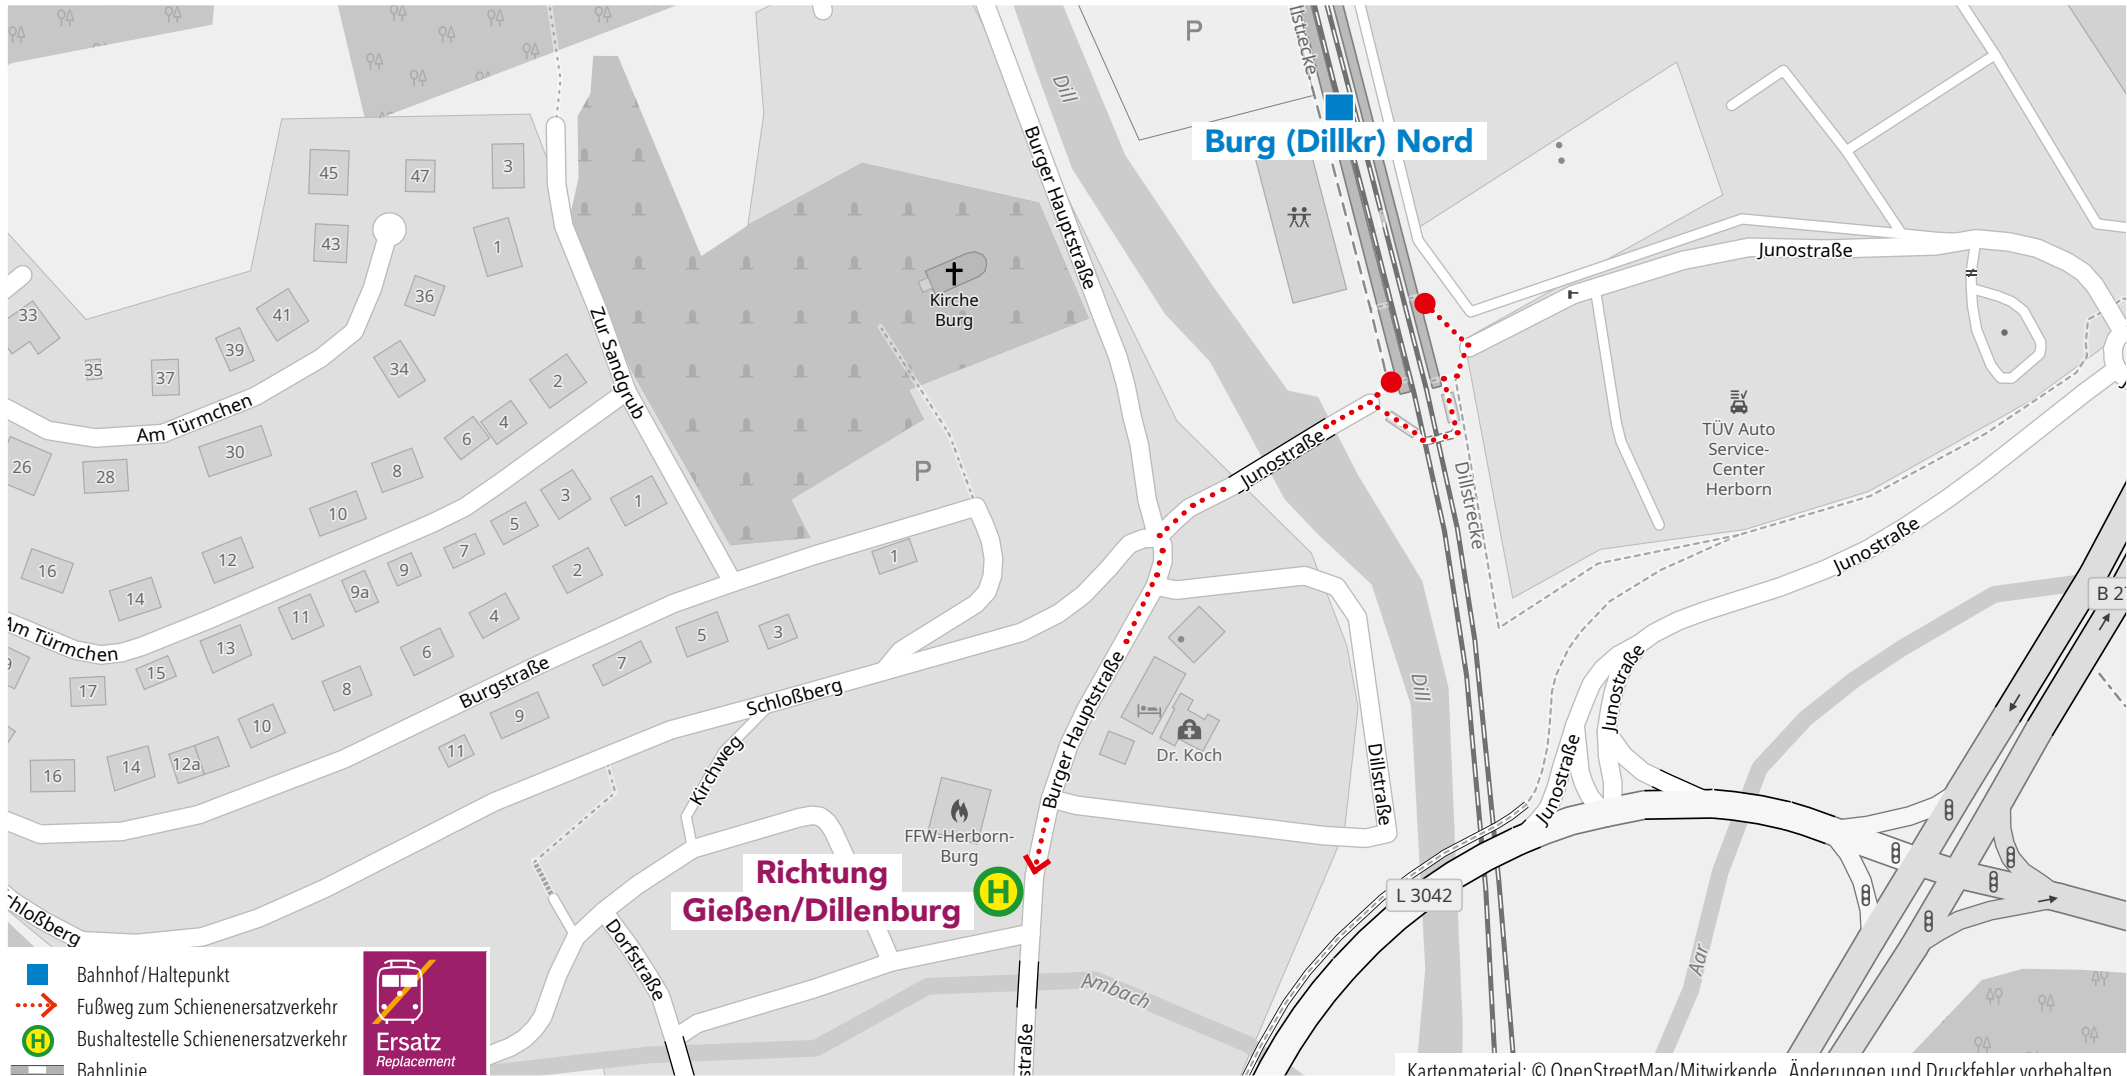

Wegeleitung zum Schienenersatzverkehr „Bushaltestelle Am Bahnhof“

Kartenmaterial: © OpenStreetMap/Mitwirkende. Änderungen und Druckfehler vorbehalten.

**Wegeleitung zum Schienenersatzverkehr „Bushaltestelle Apotheke“**

**Wegeleitung zum Schienenersatzverkehr „Bushaltestelle Bundesstraße“**

Wegeleitung zum Schienenersatzverkehr „Bushaltestelle Ortsmitte“

Wegeleitung zum Schienenersatzverkehr „Bushaltestelle Herborn ZOB, Bussteig 1/10“

**Wegeleitung zum Schienenersatzverkehr „Bushaltestelle Dorfplatz“**

**RB40**

**RE99**

Bahnhof Niedersched (Dillkr) Süd

Wegeleitung zum Schienenersatzverkehr „Bushaltestelle Adolfshütte-Schelderau“

Kartenmaterial: © OpenStreetMap/Mitwirkende. Änderungen und Druckfehler vorbehalten.

Kartenmaterial: © OpenStreetMap/Mitwirkende. Änderungen und Druckfehler vorbehalten.

Wegeleitung zum Schienenersatzverkehr „Bushaltestelle Oranienstraße“

**Wegeleitung zum Schienenersatzverkehr „Bushaltestelle Ewersbacher Straße, Abzweig Bahnhof“**