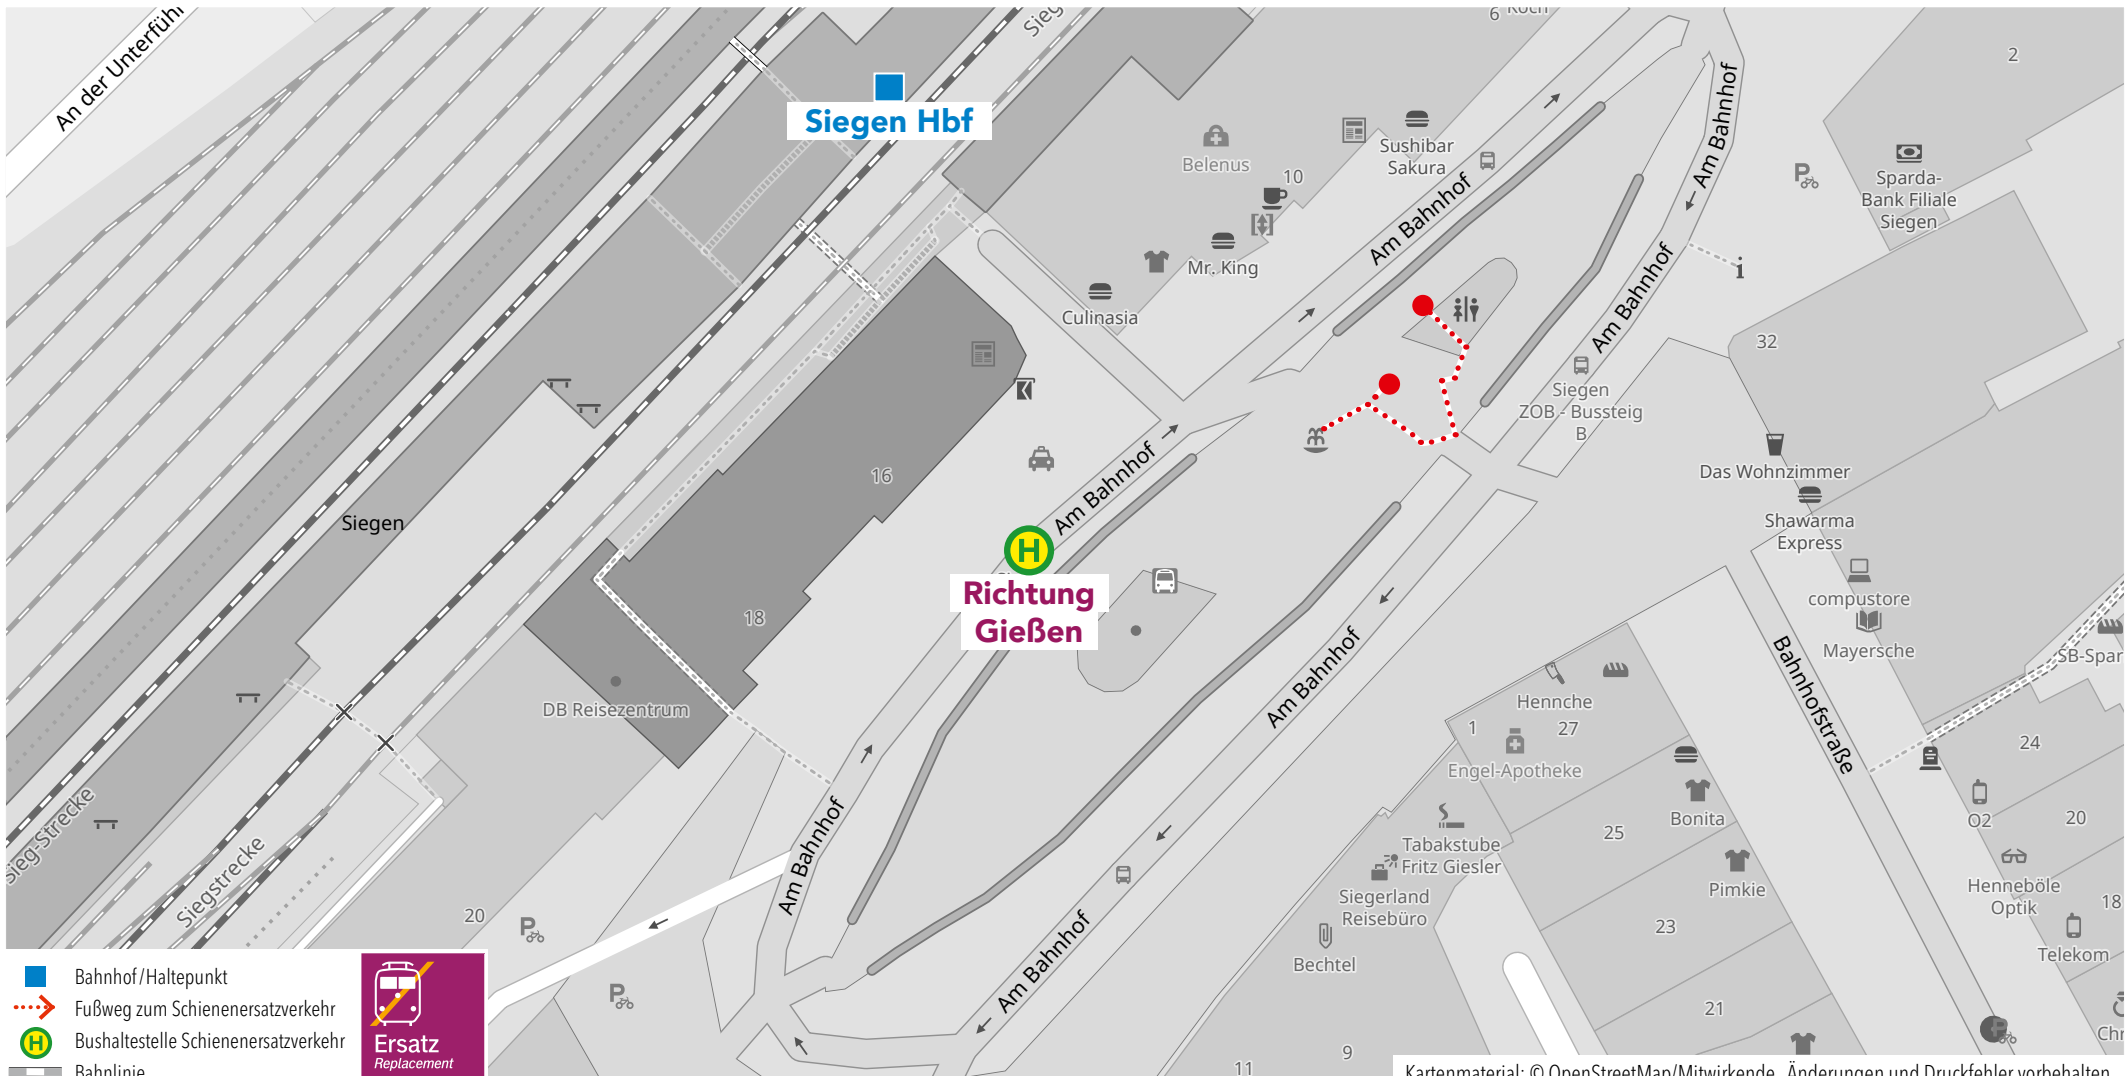

Wegeleitung zum Schienenersatzverkehr „Bushaltestelle Am Bahnhof“

Kartenmaterial: © OpenStreetMap/Mitwirkende. Änderungen und Druckfehler vorbehalten.

**Wegeleitung zum Schienenersatzverkehr „Bushaltestelle Apotheke“**

**Wegeleitung zum Schienenersatzverkehr „Bushaltestelle Dorfplatz“**

**RB40**

**RE99**

Bahnhof Niedersched (Dillkr) Süd

Wegeleitung zum Schienenersatzverkehr „Bushaltestelle Adolfshütte-Schelderau“

Kartenmaterial: © OpenStreetMap/Mitwirkende. Änderungen und Druckfehler vorbehalten.

Kartenmaterial: © OpenStreetMap/Mitwirkende. Änderungen und Druckfehler vorbehalten.

Wegeleitung zum Schienenersatzverkehr „Bushaltestelle Oranienstraße“

**Wegeleitung zum Schienenersatzverkehr „Bushaltestelle Ewersbacher Straße, Abzweig Bahnhof“**

Wegeleitung zum Schienenersatzverkehr „Bushaltestelle ZOB, Bussteig E“

-  Bahnhof/Haltepunkt
-  Fußweg zum Schienenersatzverkehr
-  Bushaltestelle Schienenersatzverkehr
-  Bahnlinie

Kartenmaterial: © OpenStreetMap/Mitwirkende. Änderungen und Druckfehler vorbehalten.