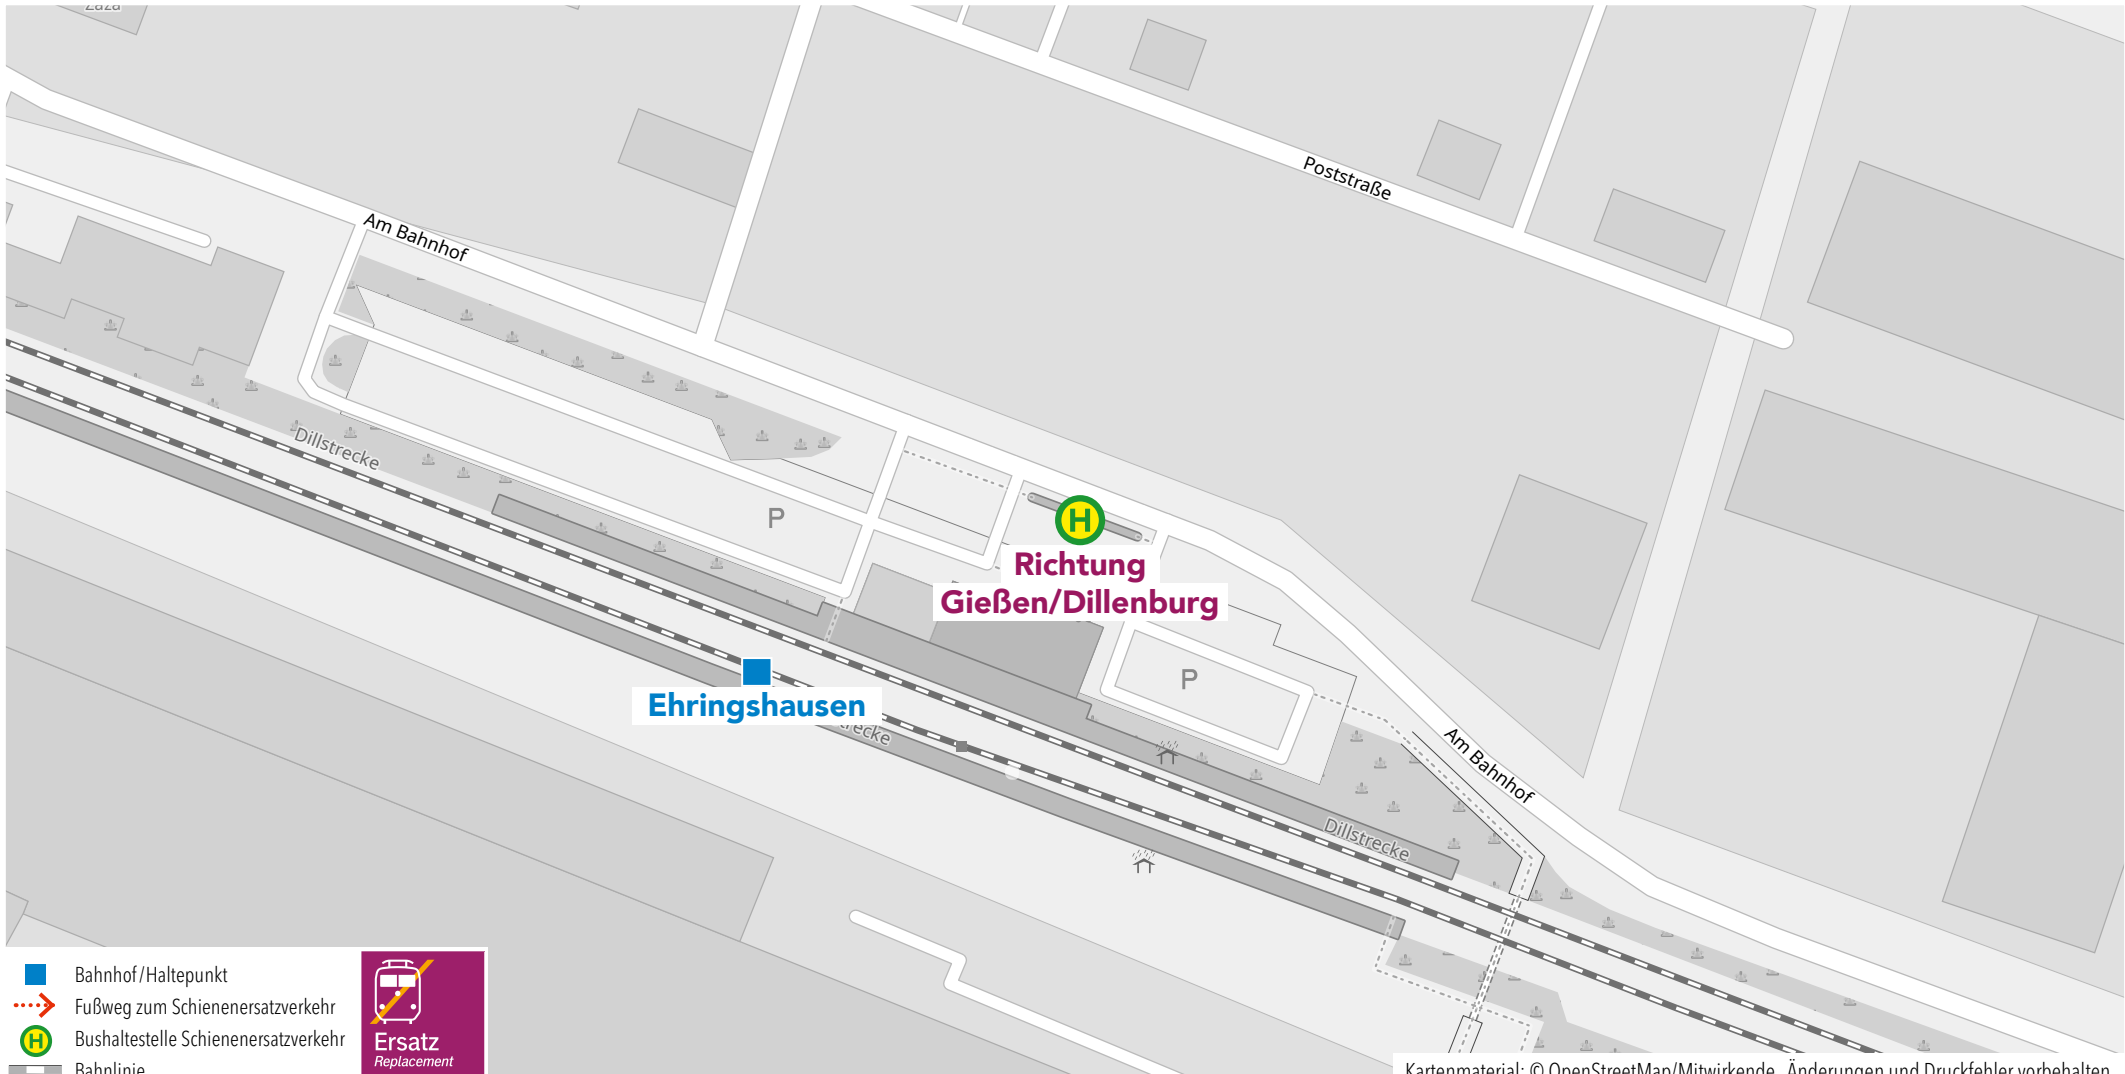

Wegeleitung zum Schienenersatzverkehr „Bushaltestelle Bahnhof, Bussteig 6“

Wegeleitung zum Schienenersatzverkehr „Bushaltestelle Dutenhofen Bahnhof“

Wegeleitung zum Schienenersatzverkehr „Bushaltestelle Wetzlar Bahnhof, Bussteig 10“

Kartenmaterial: © OpenStreetMap/Mitwirkende. Änderungen und Druckfehler vorbehalten.

**Wegeleitung zum Schienenersatzverkehr „Bushaltestelle Altes Rathaus“**

Wegeleitung zum Schienenersatzverkehr „Bushaltestelle Werdorf Mitte“

Wegeleitung zum Schienenersatzverkehr „Bushaltestelle Am Bahnhof“

Kartenmaterial: © OpenStreetMap/Mitwirkende. Änderungen und Druckfehler vorbehalten.

**Wegeleitung zum Schienenersatzverkehr „Bushaltestelle Apotheke“**

**Wegeleitung zum Schienenersatzverkehr „Bushaltestelle Dorfplatz“**

**RB40**

**RE99**

Bahnhof Niedersched (Dillkr) Süd

Wegeleitung zum Schienenersatzverkehr „Bushaltestelle Adolfshütte-Schelderau“

Kartenmaterial: © OpenStreetMap/Mitwirkende. Änderungen und Druckfehler vorbehalten.