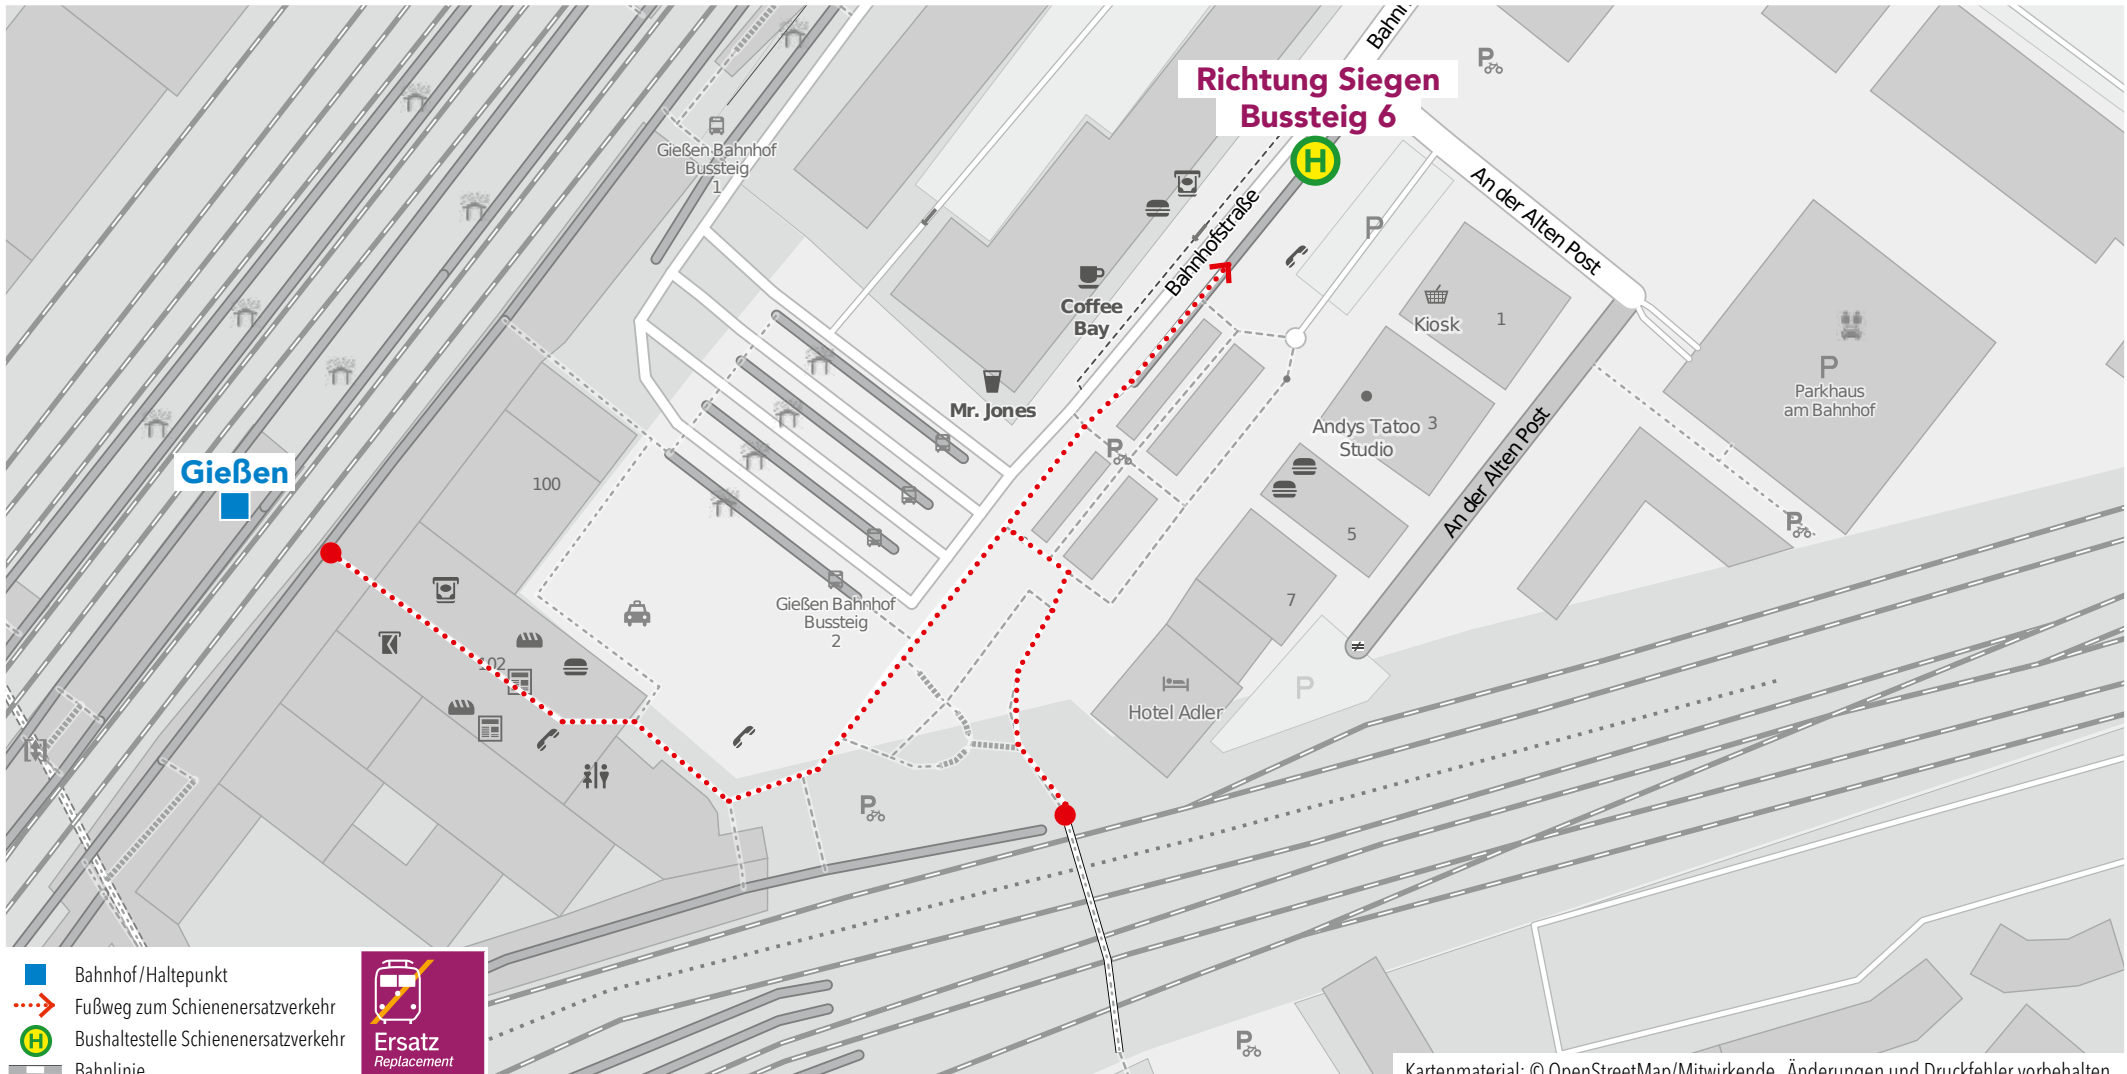

Wegeleitung zum Schienenersatzverkehr „Bushaltestelle Bahnhof, Bussteig 6“

Wegeleitung zum Schienenersatzverkehr „Bushaltestelle Dutenhofen Bahnhof“

Wegeleitung zum Schienenersatzverkehr „Bushaltestelle Wetzlar Bahnhof, Bussteig 10“

Kartenmaterial: © OpenStreetMap/Mitwirkende. Änderungen und Druckfehler vorbehalten.

**Wegeleitung zum Schienenersatzverkehr „Bushaltestelle Altes Rathaus“**

Wegeleitung zum Schienenersatzverkehr „Bushaltestelle Werdorf Mitte“

Wegeleitung zum Schienenersatzverkehr „Bushaltestelle Am Bahnhof“

Kartenmaterial: © OpenStreetMap/Mitwirkende. Änderungen und Druckfehler vorbehalten.

**Wegeleitung zum Schienenersatzverkehr „Bushaltestelle Apotheke“**

**Wegeleitung zum Schienenersatzverkehr „Bushaltestelle Dorfplatz“**

**RB40**

**RE99**

Bahnhof Niedersched (Dillkr) Süd

Wegeleitung zum Schienenersatzverkehr „Bushaltestelle Adolfshütte-Schelderau“

Kartenmaterial: © OpenStreetMap/Mitwirkende. Änderungen und Druckfehler vorbehalten.